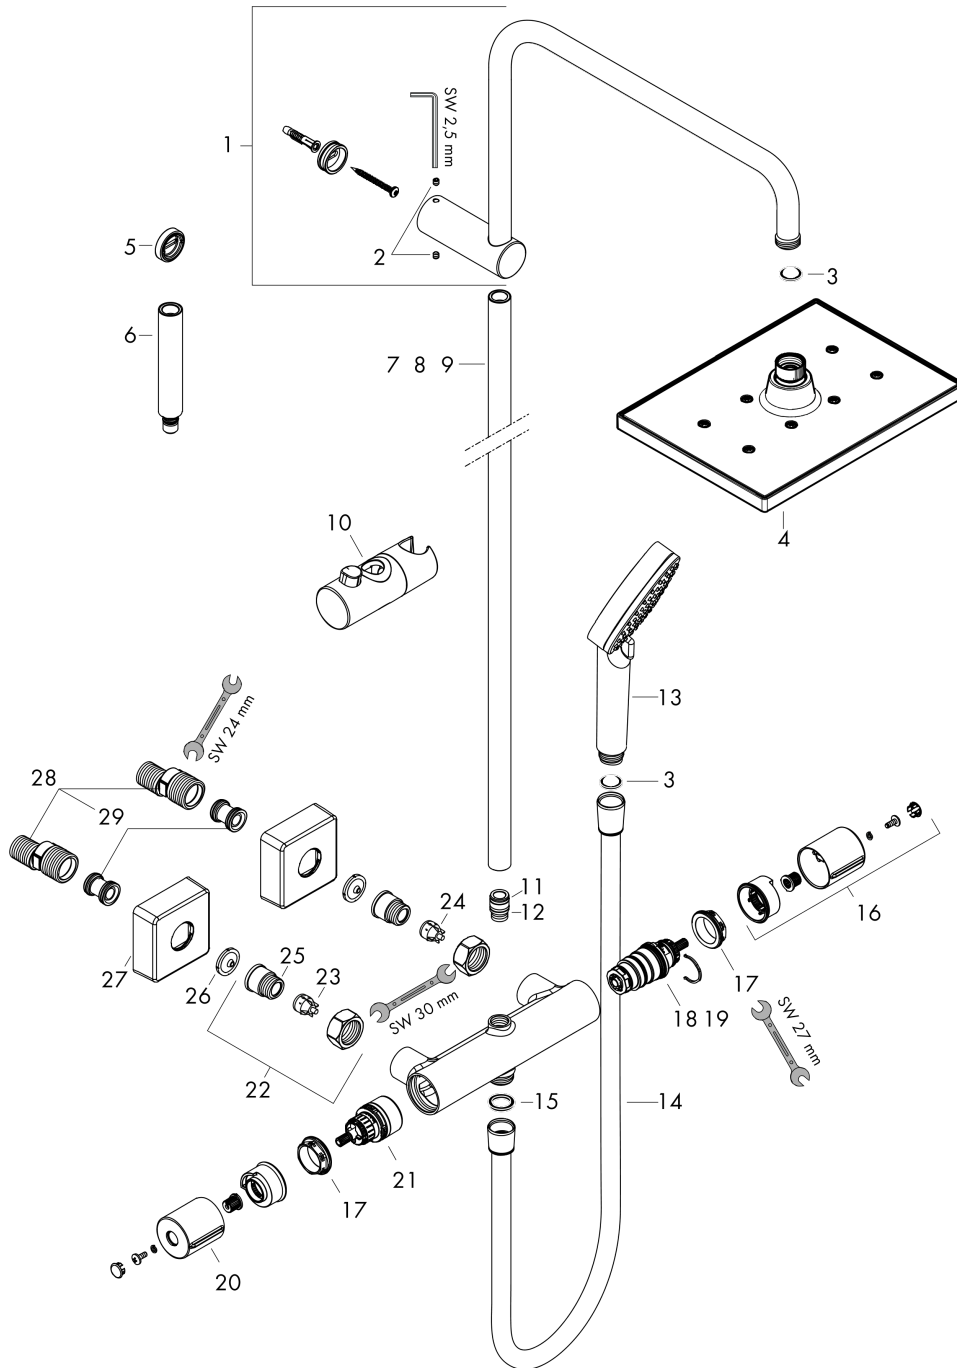

## Чертеж

## График расхода воды

**Vernis Shape**  
**Showerpipe 230 1jet EcoSmart с термостатом**  
 : матовый черный    Артикульный номер: **26097670**

Покомпонентное изображение

Год выпуска: >04/21

**Vernis Shape**  
**Showerpipe 230 1jet EcoSmart с термостатом**  
 : матовый черный Артикулный номер: **26097670**

### Перечень запасных частей

Год выпуска: >04/21

Позиция	Описание	Артикулный номер	PC	PU
1	shower arm	93768670	-	1
2	hollow set screw M5x5	98446000	-	1
3	filter packing	94246000	-	1
4	-	26283670	-	1
5	tile-matching-disk 7 mm	93813670	-	1
6	extension 100 mm	94164670	-	1
7	pipe 845 mm	93906670	-	1
8	pipe 945 mm	93770670	-	1
9	pipe 1145 mm	93907670	-	1
10	support, assy	93729670	-	1
11	O-ring 12x2	98214000	-	1
12	O-ring 11x2	98127000	-	1
13	handshower	26340670	-	1
14	shower hose Isiflex'B 1,60 m	28276670	-	1
15	seal	98058000	-	1
16	handle for thermostat	93727670	-	1
17	nut	98913000	-	1
18	thermostat cartridge	98282000	-	1
19	cartridge for exchanged connections	92373000	-	1
20	handle	93731670	-	1
21	shut off unit with selector	98283000	-	1
22	connecting thread G½	93730670	-	1
23	non return valve (pressure-resistant up to 2 MPa)	93136000	-	1
24	non return valve	96737000	-	1
25	O-ring 16x2	98133000	-	1
26	filter packing	96922000	-	1
27	escutcheon	93879670	-	1
28	set of S-unions (±12 mm)	94140000	-	1
29	noise reduction	96429000	-	1