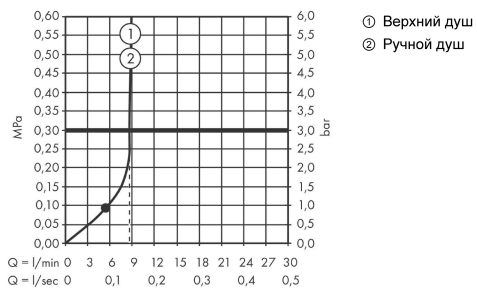

График расхода воды