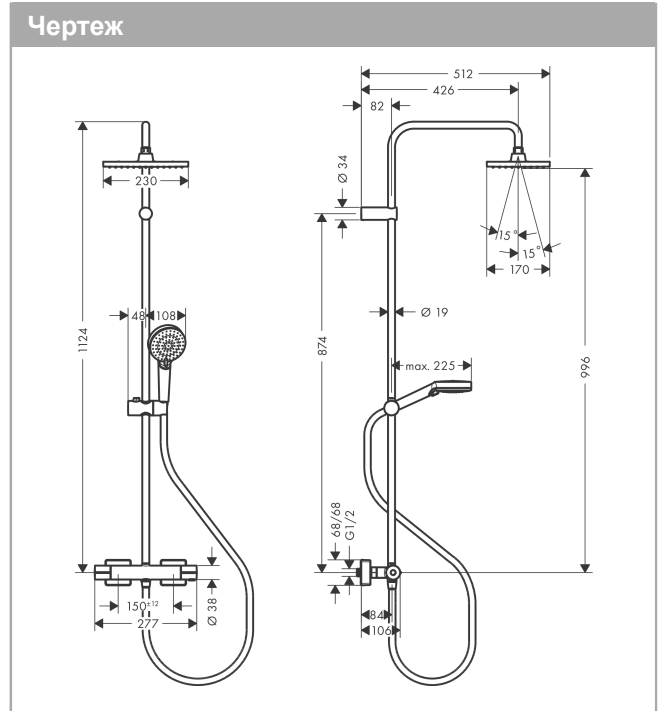

Vernis Shape
Showerpipe 230 1jet EcoSmart с термостатом
: матовый черный   Артикульный номер: **26097670**

Продукт

Чертеж

График расхода воды