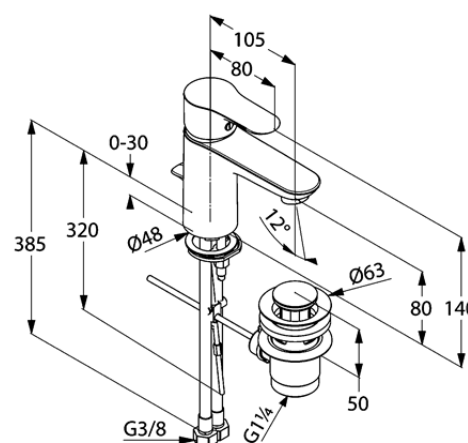

Изделие: **KLUDI ОБЪЕКТА**
однорычажный смеситель на умывальник
DN 10

Номер артикула: **32 235 05 75**

Поверхность: **хром**

Описание изделия:

литой рычаг
монтаж на одно отверстие
расход воды 5 л/мин
аэратор s-pointer Eco M 24 x 1
керамический картридж
с ограничителем горячей воды
донный клапан G 1 1/4
гибкая подводка G 3/8
система быстрого монтажа
класс шума I

Дополнительная информация:

Класс шума I:
макс. 20 дБ при давлении 3 бара

Размеры