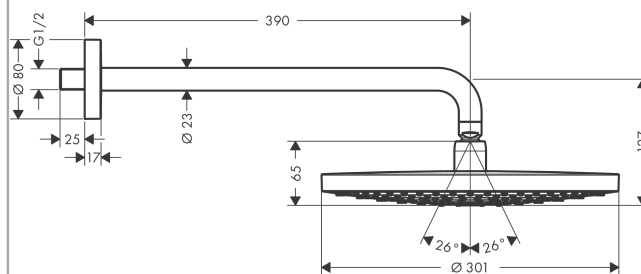

Raindance Select S

Верхний душ 300 2jet с держателем

Поверхности : **хром** Артикульный номер: **27378000**

Описание

Характеристики

- состоит из: верхний душ, держатель верхнего душа
- тип струи: RainAir, Rain
- размер душевого диска: 300 мм
- длина держателя для душа: 390 мм
- шарнирное соединение: регулируемый угол верхнего душа
- расход воды для струи Rain (при 3 бар): 17 л/мин
- расход воды для струи RainAir (при 3 бар): 17 л/мин
- при помощи кнопки Select на верхнем душе
- поверхность душевого диска: хром или белый
- материал душевого диска: металл
- съемный душевой диск для очистки
- монтаж: стена
- соединительная резьба G 1/2

Технология

Продукт

Чертеж

Raindance Select S

Верхний душ 300 2jet с держателем

Поверхности : **хром** Артикульный номер: **27378000**

График расхода воды

Расход измерен практически с помощью соответствующей арматуры (термостат/смеситель/скрытый клапан).