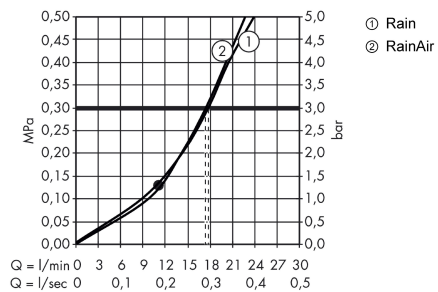

Технология

Продукт

Чертеж

Raindance Select S

Верхний душ 300 2jet с держателем

Поверхности : **хром** Артикульный номер: **27378000**

График расхода воды

Расход измерен практически с помощью соответствующей арматуры (термостат/смеситель/скрытый клапан).