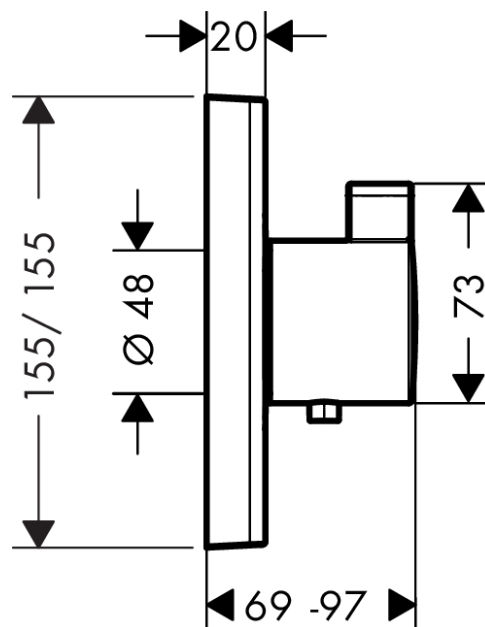

ShowerSelect

Термостат ShowerSelect HighFlow, CM

Поверхности : **хром** Артикульный номер: **15760000**

Описание

Характеристики

- максимальный расход воды при 3 бар: 42 л/мин
- расход воды через верхний вывод: 42 л/мин
- расход воды через нижний вывод: 42 л/мин
- картридж термостата
- предохранительный ограничитель при 40°C
- регулируемое ограничение температуры
- вид соединения: скрытая часть
- грязеулавливающий фильтр входит в комплект поставки

Награды за дизайн

DESIGN PLUS

powered by: ISH

reddot award 2014
winner

product
design award

2014

Продукт

Чертеж

График расхода воды