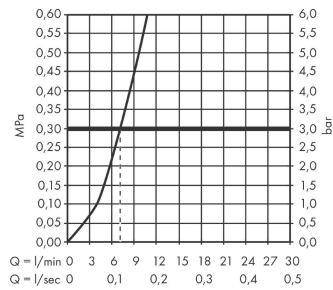

Технология

Награды за дизайн

reddot winner 2020

reddot winner 2021

Продукт

Чертеж

Talis M54

Кухонный смеситель однорычажный, 270, с вытяжным изливом, 1jet, sBox
: матовый черный Артикульный номер: 72809670

График расхода воды

Talis M54

Кухонный смеситель однорычажный, 270, с вытяжным изливом, 1jet, sBox
: матовый черный Артикульный номер: **72809670**

Покомпонентное изображение

Год выпуска: >04/20

Talis M54

Кухонный смеситель однорычажный, 270, с вытяжным изливом, 1jet, sBox
: матовый черный Артикульный номер: **72809670**