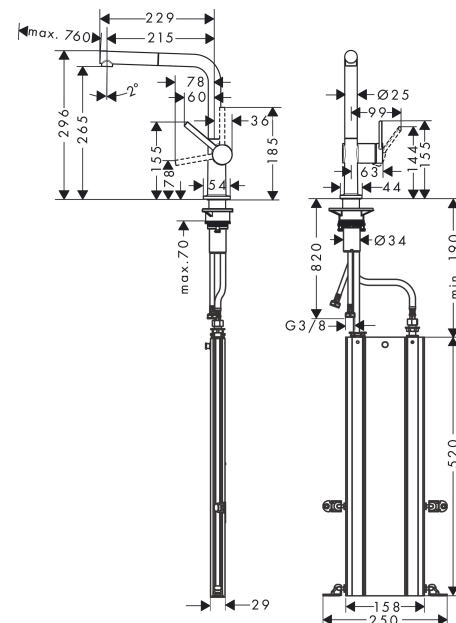

Talis M54

Кухонный смеситель однорычажный, 270, с вытяжным изливом, 1jet, sBox
: матовый черный Артикул номер: 72809670

Описание

Характеристики

- состоит из: однорычажный кухонный смеситель, корпус для шланга
- ComfortZone 270
- L-образный излив
- угол поворота излива: регулировка на 4 уровня 60°, 110°, 150° или 360°
- ламинарная струя
- максимальный расход воды при 3 барах: 7 л/мин
- керамический узел смешивания
- соединительные шланги G 3/8
- регулируемое ограничение температуры
- встроенный клапан обратного тока воды
- подходит для проточных водонагревателей
- короб sBox для тихого, плавного, безопасного перемещения шланга в кухонном шкафу, под столешницей
- длина удлинения До 76 см

Технология

Награды за дизайн

reddot winner 2020

reddot winner 2021

Продукт

Чертеж

Talis M54

Кухонный смеситель однорычажный, 270, с вытяжным изливом, 1jet, sBox
: матовый черный Артикульный номер: 72809670

График расхода воды

Talis M54

Кухонный смеситель однорычажный, 270, с вытяжным изливом, 1jet, sBox
: матовый черный Артикульный номер: **72809670**

Покомпонентное изображение

Год выпуска: >04/20

Talis M54

Кухонный смеситель однорычажный, 270, с вытяжным изливом, 1jet, sBox
: матовый черный Артикульный номер: **72809670**