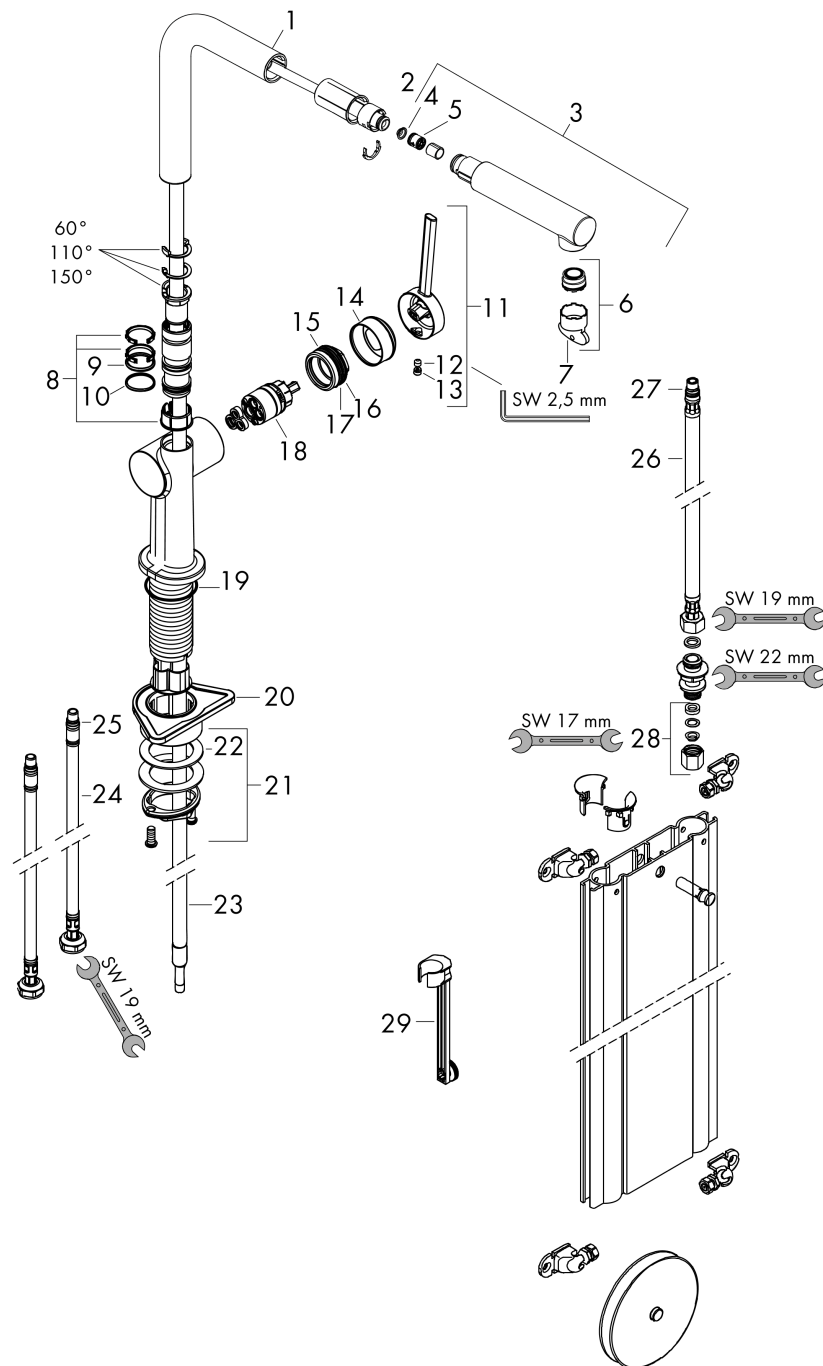

Технология

Награды за дизайн

reddot winner 2020

reddot winner 2021

Продукт

Чертеж

Talis M54

Кухонный смеситель однорычажный, 270, с вытяжным изливом, 1jet, sBox
: матовый черный Артикульный номер: 72809670

График расхода воды

Talis M54

Кухонный смеситель однорычажный, 270, с вытяжным изливом, 1jet, sBox
: матовый черный Артикульный номер: **72809670**

Покомпонентное изображение

Год выпуска: >04/20

Talis M54

Кухонный смеситель однорычажный, 270, с вытяжным изливом, 1jet, sBox
: матовый черный Артикульный номер: **72809670**

**Перечень запасных частей**

Год выпуска: >04/20

| Позиция | Описание | Артикульный номер | PC | PU |
|---------|-------------------------------------|-------------------|----|----|
| 1 | spout cpl. | 93749670 | - | 1 |
| 2 | O-ring 8x2 | 98112000 | - | 1 |
| 3 | handspray | 93751670 | - | 1 |
| 4 | filter | 98516000 | - | 1 |
| 5 | non return valve DW 10 | 96456000 | - | 1 |
| 6 | spray former | 93748000 | - | 1 |
| 7 | service tool | 93750000 | - | 1 |
| 8 | set of lever collars | 98365000 | - | 1 |
| 9 | O-ring 19x2 | 98426000 | - | 1 |
| 10 | O-ring 20x1,5 | 98197000 | - | 1 |
| 11 | handle | 93736670 | - | 1 |
| 12 | hollow set screw M5x5 | 98446000 | - | 1 |
| 13 | screw cover | 93735610 | - | 1 |
| 14 | flange | 93737670 | - | 1 |
| 15 | nut | 93738000 | - | 1 |
| 16 | O-ring 29x2 | 98391000 | - | 1 |
| 17 | O-ring 30x1,5 | 98433000 | - | 1 |
| 18 | cartridge, assy | 93740000 | - | 1 |
| 19 | O-ring 36x3 | 98052000 | - | 1 |
| 20 | support | 97523000 | - | 1 |
| 21 | fixing set (Ø 34) | 95049000 | - | 1 |
| 22 | lever collar | 97548000 | - | 1 |
| 23 | hose | 93815000 | - | 1 |
| 24 | connection hose 900 mm M8x0,75 G3/8 | 93746000 | - | 1 |
| 25 | O-ring 6,6x1,6 | 93019000 | - | 1 |
| 26 | connection hose 450 mm M8x0,75 G3/8 | 97206000 | - | 1 |
| 27 | O-ring 7x1,5 | 98422000 | - | 1 |
| 28 | squeezing connection | 96099000 | - | 1 |
| 29 | extension set | 43333000 | - | 1 |