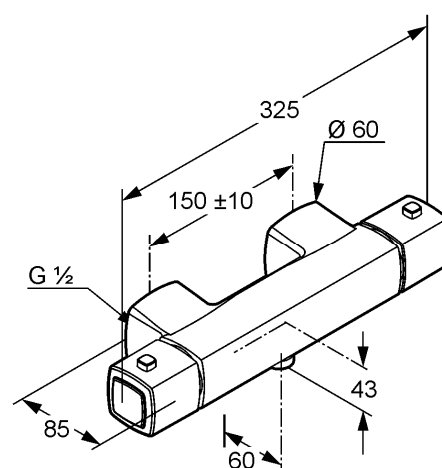

Изделие: **KLUDI Q-BEO**
смеситель для душа с термостатом DN 15

Номер артикула: **50 400 05 42**

Поверхность: **05 - хром**

Описание изделия:

настенный монтаж
класс расхода воды В
рукоятка выбора температуры с ограничителем
температуры воды при 38°C
керамическая кран-букса 180°
50% ограничение расхода воды
ненагревающийся корпус
фильтры очистные
защищен от обратного тока воды
скрытые эксцентрики для настенного монтажа
отвод для душа G 1/2
без душевого гарнитура, класс шума I

Дополнительная информация:

Класс расхода воды В:
макс. расход воды до 25 л/мин. при давлении 3 бара

Класс шума I:
макс. 20 дБ при давлении 3 бара

Фото продукта

Размеры