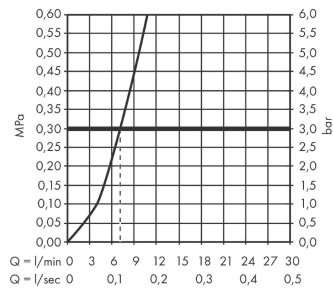

Технология

Награды за дизайн

reddot winner 2020

reddot winner 2021

Продукт

Чертеж

Talis M54

**Кухонный смеситель однорычажный, 270, с вытяжным изливом, 1jet, sBox
: под сталь Артикульный номер: 72809800**

График расхода воды

Talis M54

Кухонный смеситель однорычажный, 270, с вытяжным изливом, 1jet, sBox
 : под сталь Артикулный номер: **72809800**

Покомпонентное изображение

Год выпуска: >12/19

Talis M54**Кухонный смеситель однорычажный, 270, с вытяжным изливом, 1jet, sBox**: под сталь Артикулный номер: **72809800****Перечень запасных частей**