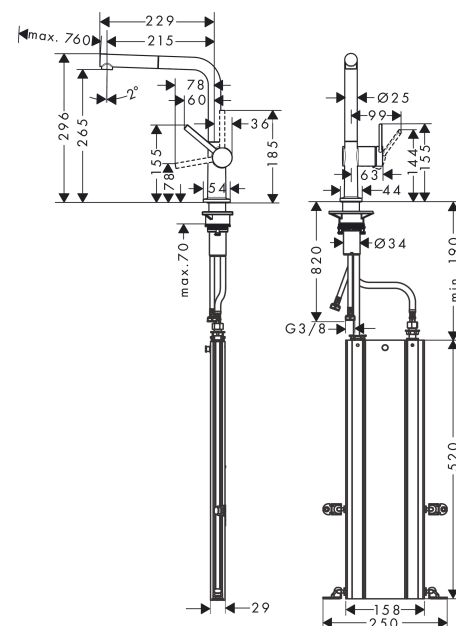

Talis M54

Кухонный смеситель однорычажный, 270, с вытяжным изливом, 1jet, sBox
: под сталь Артикулльный номер: 72809800

Описание

Характеристики

- состоит из: однорычажный кухонный смеситель, корпус для шланга
- ComfortZone 270
- L-образный излив
- угол поворота излива: регулировка на 4 уровня 60°, 110°, 150° или 360°
- ламинарная струя
- максимальный расход воды при 3 барах: 7 л/мин
- керамический узел смешивания
- соединительные шланги G 3/8
- регулируемое ограничение температуры
- встроенный клапан обратного тока воды
- подходит для проточных водонагревателей
- короб sBox для тихого, плавного, безопасного перемещения шланга в кухонном шкафу, под столешницей
- длина удлинения До 76 см

Технология

Награды за дизайн

reddot winner 2020

reddot winner 2021

Продукт

Чертеж

Talis M54

**Кухонный смеситель однорычажный, 270, с вытяжным изливом, 1jet, sBox
: под сталь Артикульный номер: 72809800**

График расхода воды

Talis M54

Кухонный смеситель однорычажный, 270, с вытяжным изливом, 1jet, sBox
 : под сталь Артикулный номер: **72809800**

Покомпонентное изображение

Год выпуска: >12/19

Talis M54**Кухонный смеситель однорычажный, 270, с вытяжным изливом, 1jet, sBox**: под сталь Артикулный номер: **72809800****Перечень запасных частей**