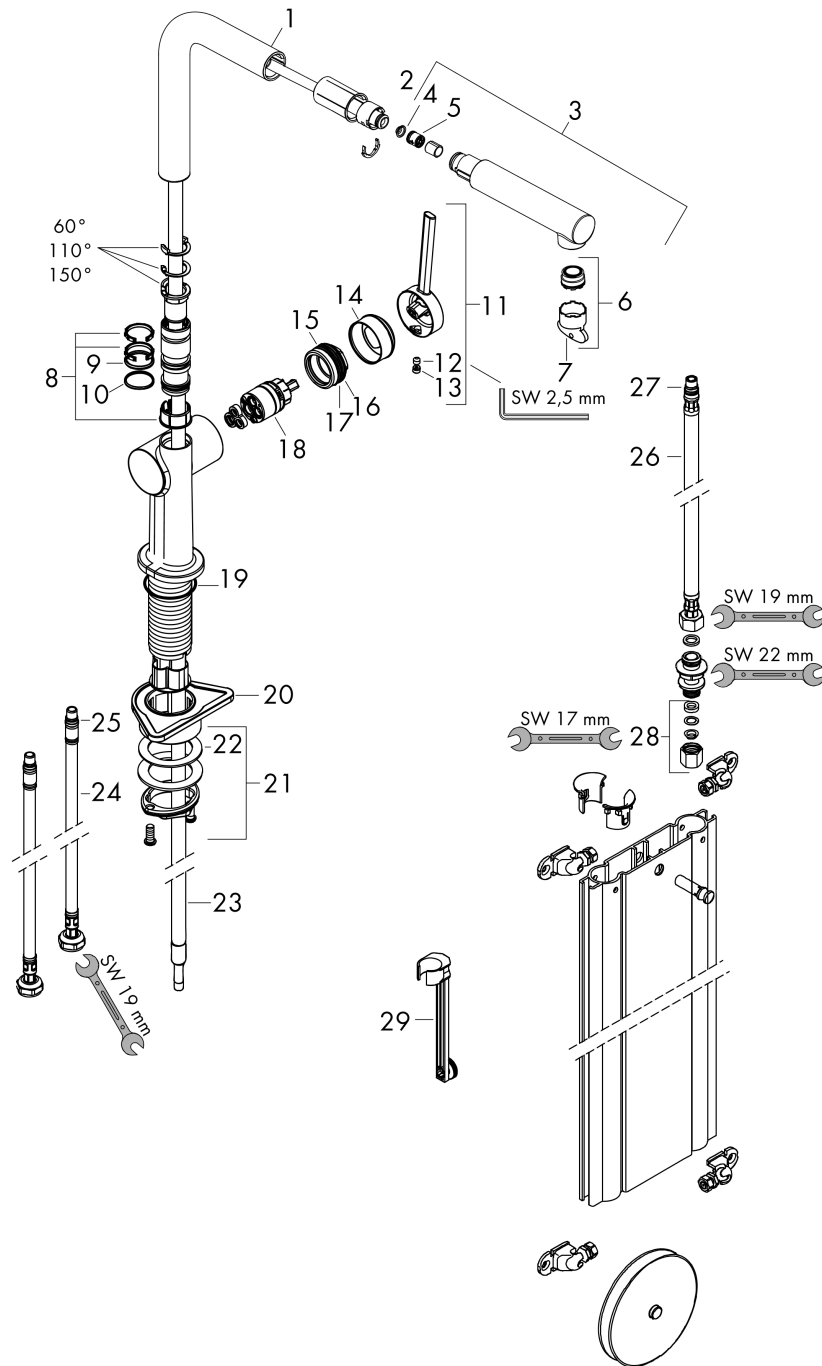

Технология

Награды за дизайн

reddot winner 2020

reddot winner 2021

Продукт

Чертеж

Talis M54

**Кухонный смеситель однорычажный, 270, с вытяжным изливом, 1jet, sBox
: под сталь Артикульный номер: 72809800**

График расхода воды

Talis M54

Кухонный смеситель однорычажный, 270, с вытяжным изливом, 1jet, sBox
 : под сталь Артикулный номер: **72809800**

Покомпонентное изображение

Год выпуска: >12/19

Talis M54**Кухонный смеситель однорычажный, 270, с вытяжным изливом, 1jet, sBox**: под сталь Артикулный номер: **72809800****Перечень запасных частей**

Год выпуска: >12/19

| Позиция | Описание | Артикулный номер | PC | PU |
|---------|-------------------------------------|------------------|----|----|
| 1 | spout cpl. | 93749800 | - | 1 |
| 2 | O-ring 8x2 | 98112000 | - | 1 |
| 3 | handspray | 93751800 | - | 1 |
| 4 | filter | 98516000 | - | 1 |
| 5 | non return valve DW 10 | 96456000 | - | 1 |
| 6 | spray former | 93748000 | - | 1 |
| 7 | service tool | 93750000 | - | 1 |
| 8 | set of lever collars | 98365000 | - | 1 |
| 9 | O-ring 19x2 | 98426000 | - | 1 |
| 10 | O-ring 20x1,5 | 98197000 | - | 1 |
| 11 | handle | 93736800 | - | 1 |
| 12 | hollow set screw M5x5 | 98446000 | - | 1 |
| 13 | screw cover | 93735610 | - | 1 |
| 14 | flange | 93737800 | - | 1 |
| 15 | nut | 93738000 | - | 1 |
| 16 | O-ring 29x2 | 98391000 | - | 1 |
| 17 | O-ring 30x1,5 | 98433000 | - | 1 |
| 18 | cartridge, assy | 93740000 | - | 1 |
| 19 | O-ring 36x3 | 98052000 | - | 1 |
| 20 | support | 97523000 | - | 1 |
| 21 | fixing set (Ø 34) | 95049000 | - | 1 |
| 22 | lever collar | 97548000 | - | 1 |
| 23 | hose | 93815000 | - | 1 |
| 24 | connection hose 900 mm M8x0,75 G3/8 | 93746000 | - | 1 |
| 25 | O-ring 6,6x1,6 | 93019000 | - | 1 |
| 26 | connection hose 450 mm M8x0,75 G3/8 | 97206000 | - | 1 |
| 27 | O-ring 7x1,5 | 98422000 | - | 1 |
| 28 | squeezing connection | 96099000 | - | 1 |
| 29 | extension set | 43333000 | - | 1 |