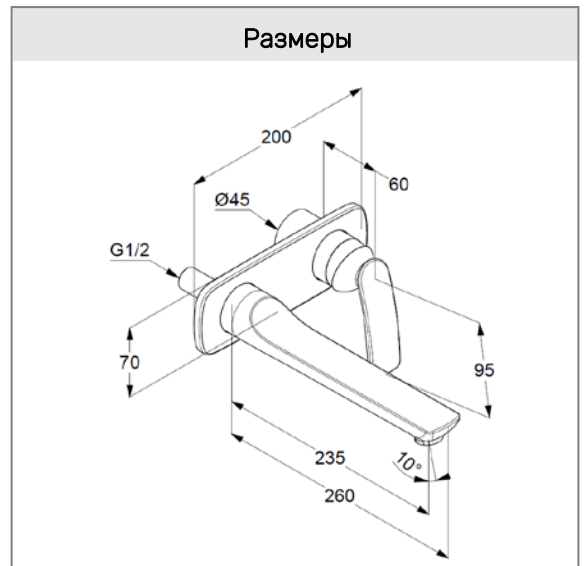

Дополнительный продукт:

внутренняя часть 38 243

настенного смесителя для умывальника DN 15

Фото

Размеры

График расхода воды