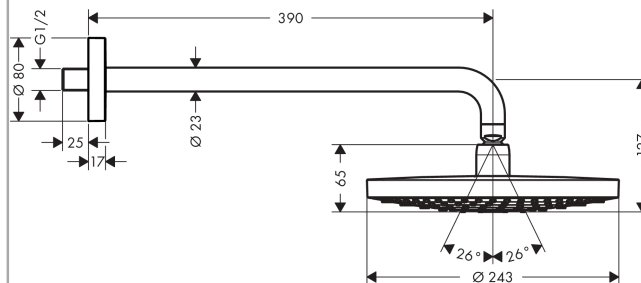

Raindance Select S

Верхний душ 240 2jet с держателем

Поверхности : **хром** Артикульный номер: **26466000**

Описание

Характеристики

- состоит из: верхний душ, держатель верхнего душа
- тип струи: RainAir, Rain
- размер душевого диска: 240 мм
- длина держателя для душа: 390 мм
- шарнирное соединение: регулируемый угол верхнего душа
- расход воды для струи Rain (при 3 бар): 17 л/мин
- расход воды для струи RainAir (при 3 бар): 17 л/мин
- при помощи кнопки Select на верхнем душе
- поверхность душевого диска: хром или белый
- материал душевого диска: металл
- съемный душевой диск для очистки
- монтаж: стена
- соединительная резьба G ½

Технология

Награды за дизайн

reddot award 2014
winner

Продукт

Чертеж