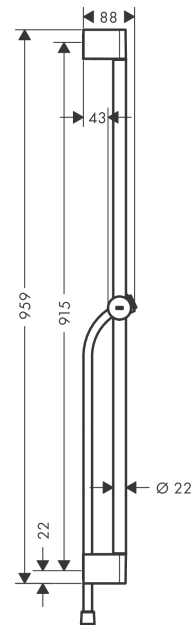

**Unica****Душевая штанга Pulsify S 90 см со слайдером с кнопкой и шлангом**: хром Артикулный номер: **24401000****Описание****Характеристики**

- состоит из: душевая штанга, держатель для душа, ползунок
- со стороны душа упорный подшипник, предотвращающий перекручивание душевого шланга
- угол наклона может изменяться до 45°
- длина вертикальной трубки: 959 мм
- диаметр штанги: 22 мм
- профиль вертикальной трубки: круглая
- держатель для ручного душа регулируемый по высоте с внешней кнопкой выбора
- держатель с функцией фиксации
- держатель с плавной регулировкой
- хромированные настенные крепления из пластика

**Награды за дизайн**

reddot winner 2021

**Продукт****Чертеж**

Unica

Душевая штанга Pulsify S 90 см со слайдером с кнопкой и шлангом

: хром Артикулный номер: 24401000

Покомпонентное изображение

Год выпуска: >06/21

**Unica****Душевая штанга Pulsify S 90 см со слайдером с кнопкой и шлангом**: хром Артикулный номер: **24401000****Перечень запасных частей**

Год выпуска: &gt;06/21

Позиция	Описание	Артикулный номер	PC	PU
1	cover	95217000	-	1
2	wall support	95218000	-	1
3	mounting set	96179000	-	1
4	support, assy	93517000	-	1
5	shower hose Isiflex'B 1,60 m	28276000	-	1
6	seal	98058000	-	1
a	tile-matching-disk 7 mm	97450000	-	1