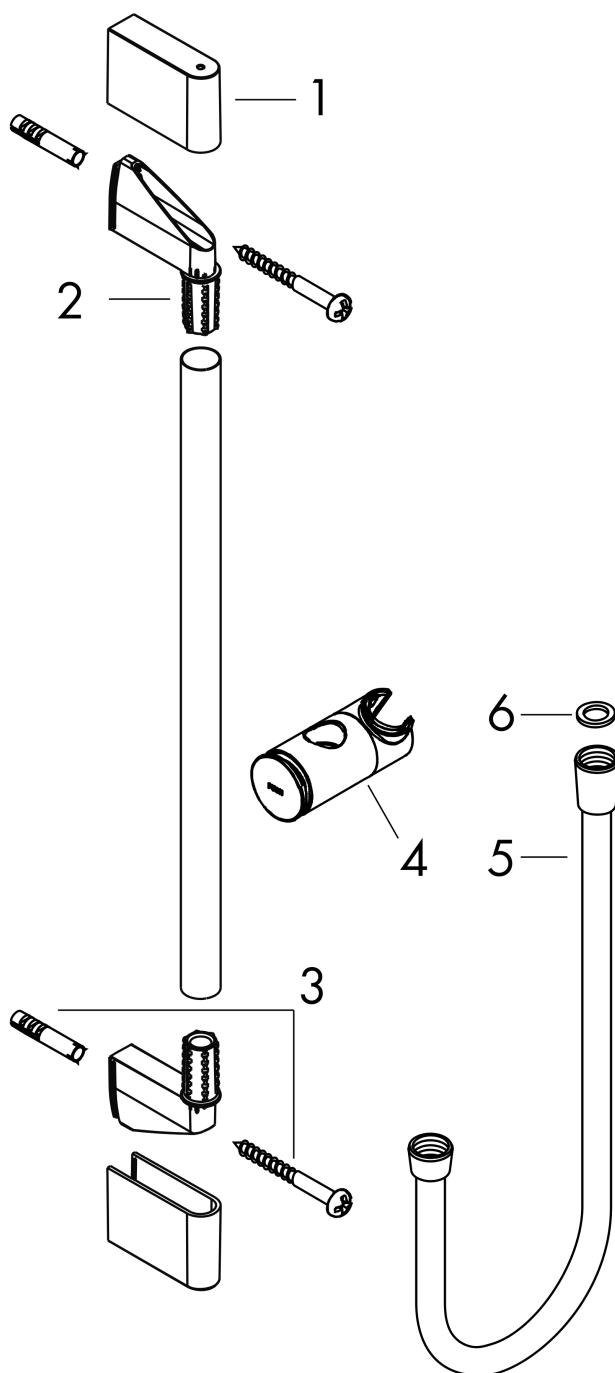

**Unica****Душевая штанга Pulsify S 90 см со слайдером с кнопкой и шлангом**: хром Артикулный номер: **24401000****Описание****Характеристики**

- состоит из: душевая штанга, держатель для душа, ползунок
- со стороны душа упорный подшипник, предотвращающий перекручивание душевого шланга
- угол наклона может изменяться до 45°
- длина вертикальной трубки: 959 мм
- диаметр штанги: 22 мм
- профиль вертикальной трубки: круглая
- держатель для ручного душа регулируемый по высоте с внешней кнопкой выбора
- держатель с функцией фиксации
- держатель с плавной регулировкой
- хромированные настенные крепления из пластика

**Награды за дизайн**

reddot winner 2021

**Продукт****Чертеж**

Unica

Душевая штанга Pulsify S 90 см со слайдером с кнопкой и шлангом

: хром Артикулный номер: 24401000

Покомпонентное изображение

Год выпуска: >06/21

**Unica****Душевая штанга Pulsify S 90 см со слайдером с кнопкой и шлангом**: хром Артикулный номер: **24401000****Перечень запасных частей**

Год выпуска: &gt;06/21

Позиция	Описание	Артикулный номер	PC	PU
1	cover	95217000	-	1
2	wall support	95218000	-	1
3	mounting set	96179000	-	1
4	support, assy	93517000	-	1
5	shower hose Isiflex'B 1,60 m	28276000	-	1
6	seal	98058000	-	1
a	tile-matching-disk 7 mm	97450000	-	1