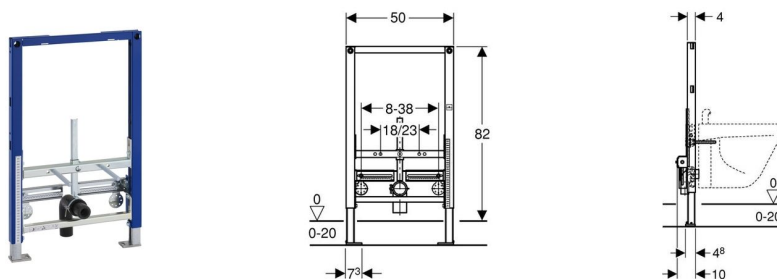

Geberit Duofix монтажный элемент для биде, H82

Цель применения

- Для скрытой установки в гипсокартонной перегородке или на капитальной стене с облицовкой панелями (гипсовыми или деревянными)
- Для крепежа в пол (0 - 20 см)

Характеристики

- Высота монтажного элемента 82 см
- Межосевое расстояние под крепёжные шпильки биде 18 см или 23 см
- Самонесущая конструкция
- Рама порошковой окраски, синий ультрамарин
- Ножки оцинкованные, с бесступенчатой регулировкой 0 - 20 см
- Опорная площадка поворотная, для монтажа в U-образный профиль UW 50 и UW 75
- Рама с отверстиями d 9 мм для крепления в деревянном каркасе
- Самостопорящиеся опоры для выравнивания элемента без применения инструментов

Объем поставки

- 2 резьбовые шпильки M12 для крепления санфаянса
- Фановый отвод, d 50 мм
- Резиновая манжета, d 44/32 мм
- Крепежные элементы

Не включено:

- угловые фитинги для подключения воды

Артикул

Арт. №	Описание
111.524.00.1	Duofix монтажный элемент для биде, высота 82 см