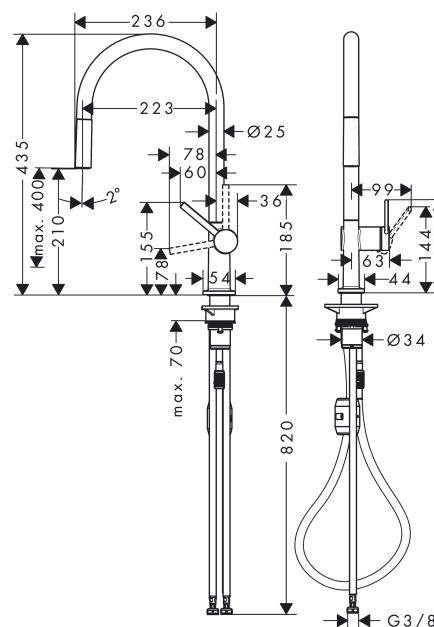

Talis M54

Кухонный смеситель однорычажный, 210, с вытяжным изливом, 1jet

: хром Артикул номер: 72802000

Описание

Характеристики

- ComfortZone 210
- угол поворота излива: регулировка на 4 уровня 60°, 110°, 150° или 360°
- обычная струя
- душевой шланг Quick-Connect
- максимальный расход воды при 3 барах: 7 л/мин
- керамический узел смешивания
- соединительные шланги G 3/8
- регулируемое ограничение температуры
- встроенный клапан обратного тока воды
- подходит для проточных водонагревателей
- длина удлинения До 50 см
- требуется отверстие для смесителя Ø 35 мм

Технология

Награды за дизайн

reddot winner 2020

reddot winner 2021

Продукт

Чертеж

График расхода воды