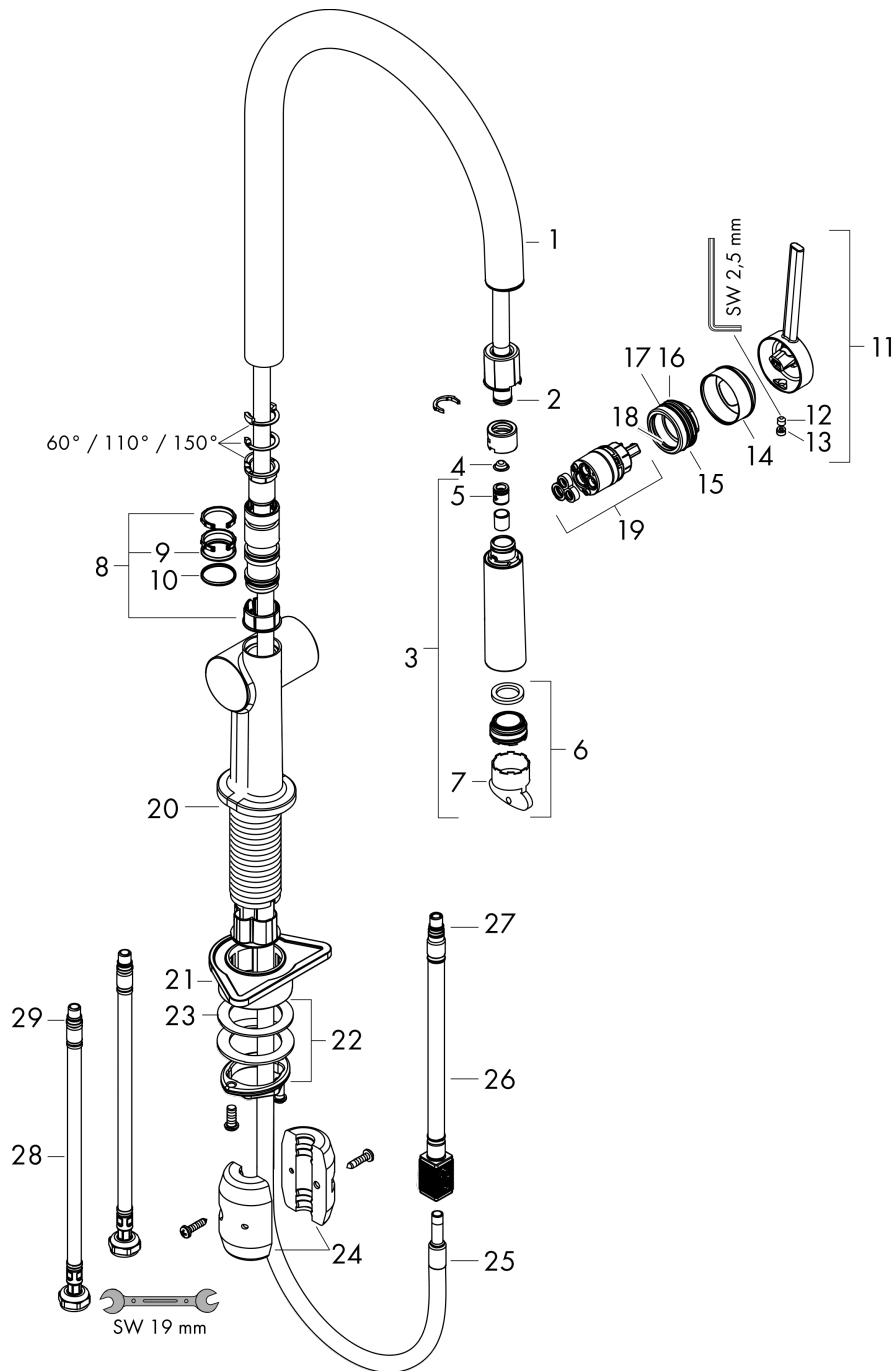

Кухонный смеситель однорычажный, 210, с вытяжным изливом, 1jet

: хром Артикульный номер: 72802000

Покомпонентное изображение

Год выпуска: >12/19

Talis M54**Кухонный смеситель однорычажный, 210, с вытяжным изливом, 1jet**: хром Артикулный номер: **72802000****Перечень запасных частей**

Год выпуска: >12/19

| Позиция | Описание | Артикулный номер | PC | PU |
|---------|-------------------------------------|------------------|----|----|
| 1 | spout cpl. | 93739000 | - | 1 |
| 2 | O-ring 8x2 | 98112000 | - | 1 |
| 3 | handspray | 93747000 | - | 1 |
| 4 | filter | 98516000 | - | 1 |
| 5 | non return valve DW 10 | 96456000 | - | 1 |
| 6 | aerator M24x1 (7 l/min) | 95965000 | - | 1 |
| 7 | special tool | 95158000 | - | 1 |
| 8 | set of lever collars | 98365000 | - | 1 |
| 9 | O-ring 19x2 | 98426000 | - | 1 |
| 10 | O-ring 20x1,5 | 98197000 | - | 1 |
| 11 | handle | 93736000 | - | 1 |
| 12 | hollow set screw M5x5 | 98446000 | - | 1 |
| 13 | screw cover | 93735610 | - | 1 |
| 14 | flange | 93737000 | - | 1 |
| 15 | nut | 93738000 | - | 1 |
| 16 | O-ring 25x1,5 | 98146000 | - | 1 |
| 17 | O-ring 30x1,5 | 98433000 | - | 1 |
| 18 | O-ring 29x2 | 98391000 | - | 1 |
| 19 | cartridge, assy | 93740000 | - | 1 |
| 20 | O-ring 36x3 | 98052000 | - | 1 |
| 21 | support | 97523000 | - | 1 |
| 22 | fixing set (Ø 34) | 95049000 | - | 1 |
| 23 | lever collar | 97548000 | - | 1 |
| 24 | weight | 92500000 | - | 1 |
| 25 | hose | 93745000 | - | 1 |
| 26 | hose | 93744000 | - | 1 |
| 27 | O-ring 7x1,5 | 98422000 | - | 1 |
| 28 | connection hose 900 mm M8x0,75 G3/8 | 93746000 | - | 1 |
| 29 | O-ring 6,6x1,6 | 93019000 | - | 1 |