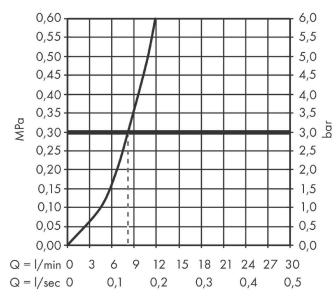

Talis M54

Кухонный смеситель однорычажный, 210, с вытяжным изливом, 1jet

: хром Артикул номер: 72802000

Описание

Характеристики

- ComfortZone 210
- угол поворота излива: регулировка на 4 уровня 60°, 110°, 150° или 360°
- обычная струя
- душевой шланг Quick-Connect
- максимальный расход воды при 3 барах: 7 л/мин
- керамический узел смешивания
- соединительные шланги G 3/8
- регулируемое ограничение температуры
- встроенный клапан обратного тока воды
- подходит для проточных водонагревателей
- длина удлинения До 50 см
- требуется отверстие для смесителя Ø 35 мм

Технология

Награды за дизайн

reddot winner 2020

reddot winner 2021

Продукт

Чертеж

График расхода воды

Talis M54