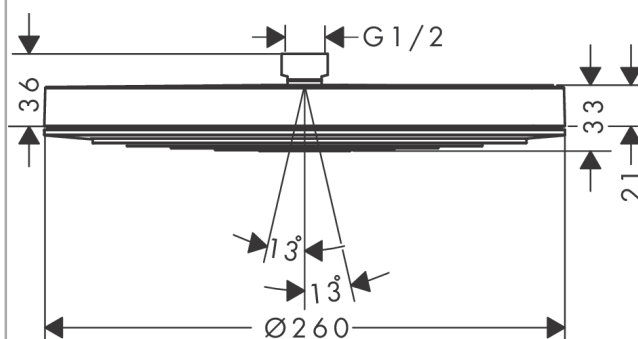

Pulsify S**Верхний душ 260 1jet EcoSmart**

: матовый черный Артикулный номер: 24141670

**Описание****Характеристики**

- размер душевого диска: 260 мм
- тип струи: PowderRain
- Fast Drain система быстрого слива остаточной воды после выключения душа
- шарнирное соединение: регулируемый угол верхнего душа
- материал душевого диска: пластик
- поверхность душевого диска: графит
- максимальный расход воды при 3 барах: 8,4 л/мин
- расход воды PowderRain (при 3 барах): 8,4 л/мин
- минимальный расход для корректной работы: 7 л/мин
- минимальное давление: 0,8 бар
- монтаж: потолок или стена
- соединительная резьба G ½
- подходит для проточных водонагревателей

Технология**Награды за дизайн**

reddot winner 2021

Продукт**Чертеж**

Pulsify S

Верхний душ 260 1jet EcoSmart

: матовый черный Артикулный номер: **24141670**

График расхода воды