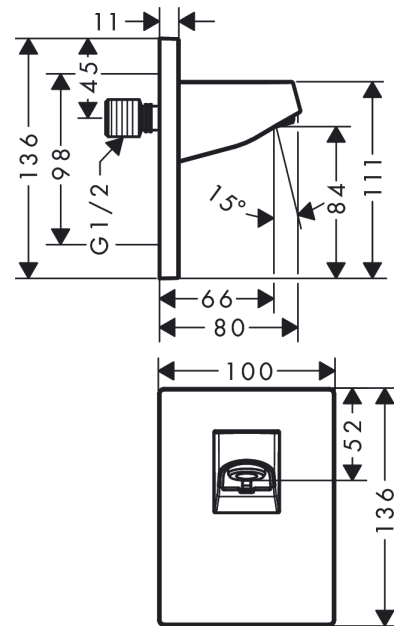

**Pulsify****Держатель верхнего душа 105**: матовый черный    Артикульный номер: **24139670****Описание****Характеристики**

- вид монтажа: наружный монтаж
- материал: пластик
- вид соединения: 1/2"

**Награды за дизайн**

reddot winner 2021

**Продукт****Чертеж**

**Pulsify****Держатель верхнего душа 105**

: матовый черный    Артикульный номер: 24139670

Пример монтажа

**Pulsify 105**

24139XXX

**Pulsify 105 1jet**

24130XXX

Pulsify

Держатель верхнего душа 105

: матовый черный Артикулный номер: 24139670

Покомпонентное изображение

Год выпуска: >06/21

**Pulsify****Держатель верхнего душа 105**: матовый черный Артикульный номер: **24139670****Перечень запасных частей**

Год выпуска: &gt;06/21

Позиция	Описание	Артикульный номер	PC	PU
1	cover	93958670	-	1
2	escutcheon	93960670	-	1
3	mounting set	96179000	-	1
4	O-ring 9x2	98119000	-	1
5	connecting thread	94673000	-	1
6	O-ring 13x2,5	98428000	-	1