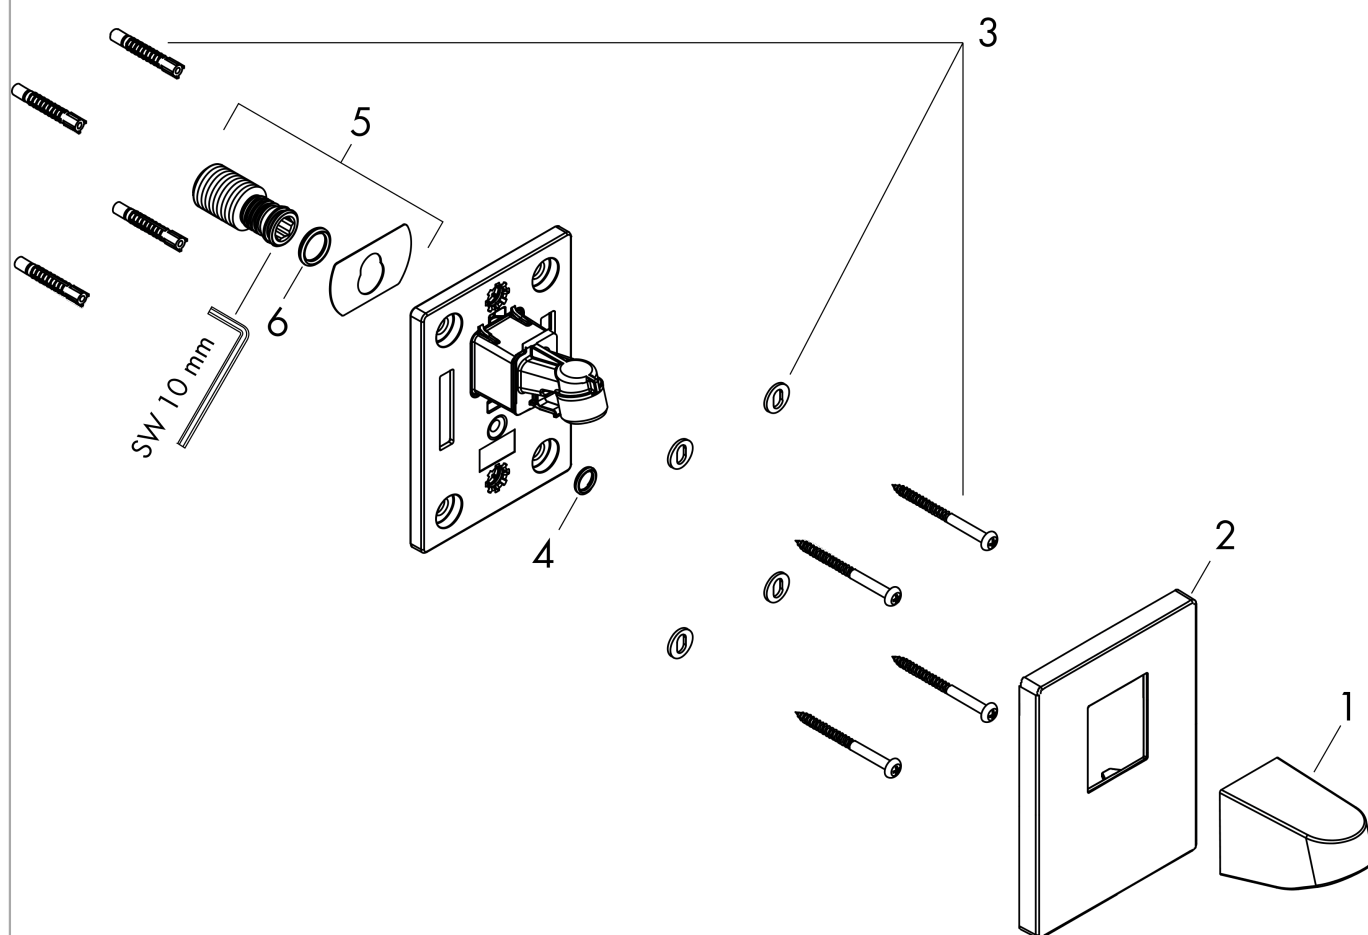

**Pulsify****Держатель верхнего душа 105**: матовый черный    Артикульный номер: **24139670****Описание****Характеристики**

- вид монтажа: наружный монтаж
- материал: пластик
- вид соединения: 1/2"

**Награды за дизайн**

24130XXX

Pulsify

Держатель верхнего душа 105

: матовый черный Артикулный номер: 24139670

Покомпонентное изображение

Год выпуска: >06/21

**Pulsify****Держатель верхнего душа 105**: матовый черный Артикульный номер: **24139670****Перечень запасных частей**

Год выпуска: &gt;06/21

Позиция	Описание	Артикульный номер	PC	PU
1	cover	93958670	-	1
2	escutcheon	93960670	-	1
3	mounting set	96179000	-	1
4	O-ring 9x2	98119000	-	1
5	connecting thread	94673000	-	1
6	O-ring 13x2,5	98428000	-	1