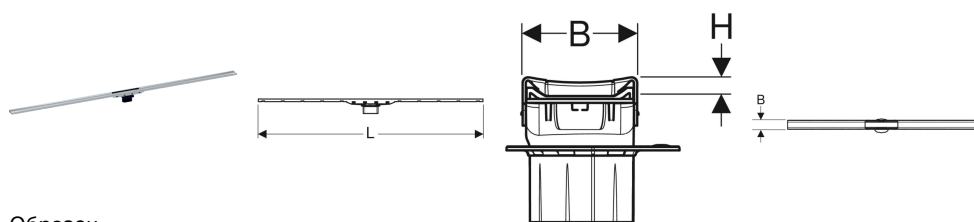

Дренажный канал Geberit CleanLine80

Образец

Цели применения

- Для отвода воды из душевых, находящихся на уровне пола
- Для установки в комнате или на стене
- Для установки в тонкий фартук
- Для композитных герметиков
- Подходит для лиц с ограниченными возможностями

Характеристики

- Контроль качества согласно стандарту EN 1253-3
- Со встроенным уклоном
- Дренажный канал с возможностью укорачивания

Объем поставки

- Вставка-ребень
- Впускной патрубок с уравнивающим кольцом

- Подходит для облицовки плиткой на полу 10–35 мм
- Дренажный канал подгоняется по высоте, наклону и отклонению
- Простая очистка
- Отвод воды выше композитного герметика
- Отвод воды над готовым полом при использовании уплотнительной манжеты
- Допустимая нагрузка – класс К 3 (3 кН)
- С покрытием Anti-Fingerprint

Технические характеристики

Материал | Сталь CrNiMo 1.4404 (EN 10088)

- Съёмник
- Уплотнительная манжета

Заказать дополнительно

- Монтажный комплект для дренажных каналов серии CleanLine

Арт. №	Цвет / поверхность	L	B	H
154.440.KS.1	Рамка: нержавеющая сталь полированная, с покрытием Поверхность: полированная нержавеющая сталь, с покрытием	30-90 см	4.4 см	1 см
154.440.39.1	Рамка: шампань / полированная, с покрытием Поверхность: шампань / матированная, с покрытием	30-90 см	4.4 см	1 см
154.441.KS.1	Рамка: нержавеющая сталь полированная, с покрытием Поверхность: полированная нержавеющая сталь, с покрытием	30-130 см	4.4 см	1 см
154.441.39.1	Рамка: шампань / полированная, с покрытием Поверхность: шампань / матированная, с покрытием	30-130 см	4.4 см	1 см
154.440.QC.1	Рамка: хромированная черная / матированная, с покрытием Поверхность: хромированная черная/матированная, с покрытием	30-90 см	4.4 см	1 см
154.441.QC.1	Рамка: хромированная черная / матированная, с покрытием Поверхность: хромированная черная/матированная, с покрытием	30-130 см	4.4 см	1 см

- Напольная плитка из натурального камня в области душа может изменить цвет