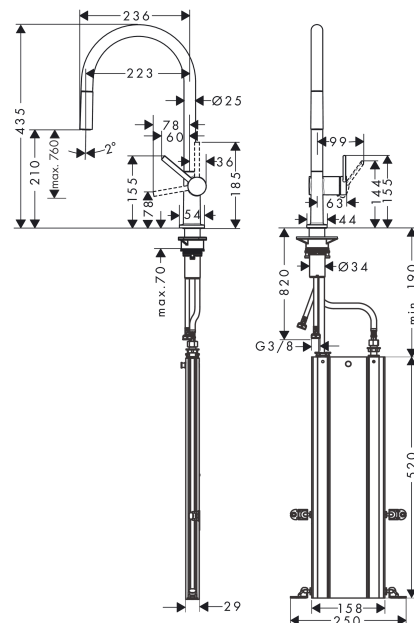

Talis M54**Кухонный смеситель однорычажный, 210, с вытяжным изливом, 1jet, sBox****: хром Артикульный номер: 72803000****Описание****Характеристики**

- состоит из: однорычажный кухонный смеситель, корпус для шланга
- ComfortZone 210
- угол поворота излива: регулировка на 4 уровня 60°, 110°, 150° или 360°
- обычная струя
- максимальный расход воды при 3 барах: 7 л/мин
- керамический узел смешивания
- соединительные шланги G 3/8
- регулируемое ограничение температуры
- встроенный клапан обратного тока воды
- подходит для проточных водонагревателей
- короб sBox для тихого, плавного, безопасного перемещения шланга в кухонном шкафу, под столешницей
- длина удлинения До 76 см
- требуется отверстие для смесителя Ø 35 мм

Технология**Награды за дизайн**

reddot winner 2020

Продукт**Чертеж**

Talis M54

Кухонный смеситель однорычажный, 210, с вытяжным изливом, 1jet, sBox

: хром Артикульный номер: 72803000

График расхода воды

Talis M54

Кухонный смеситель однорычажный, 210, с вытяжным изливом, 1jet, sBox
 : хром Артикулный номер: **72803000**

Покомпонентное изображение

Год выпуска: >12/19

Talis M54

Кухонный смеситель однорычажный, 210, с вытяжным изливом, 1jet, sBox