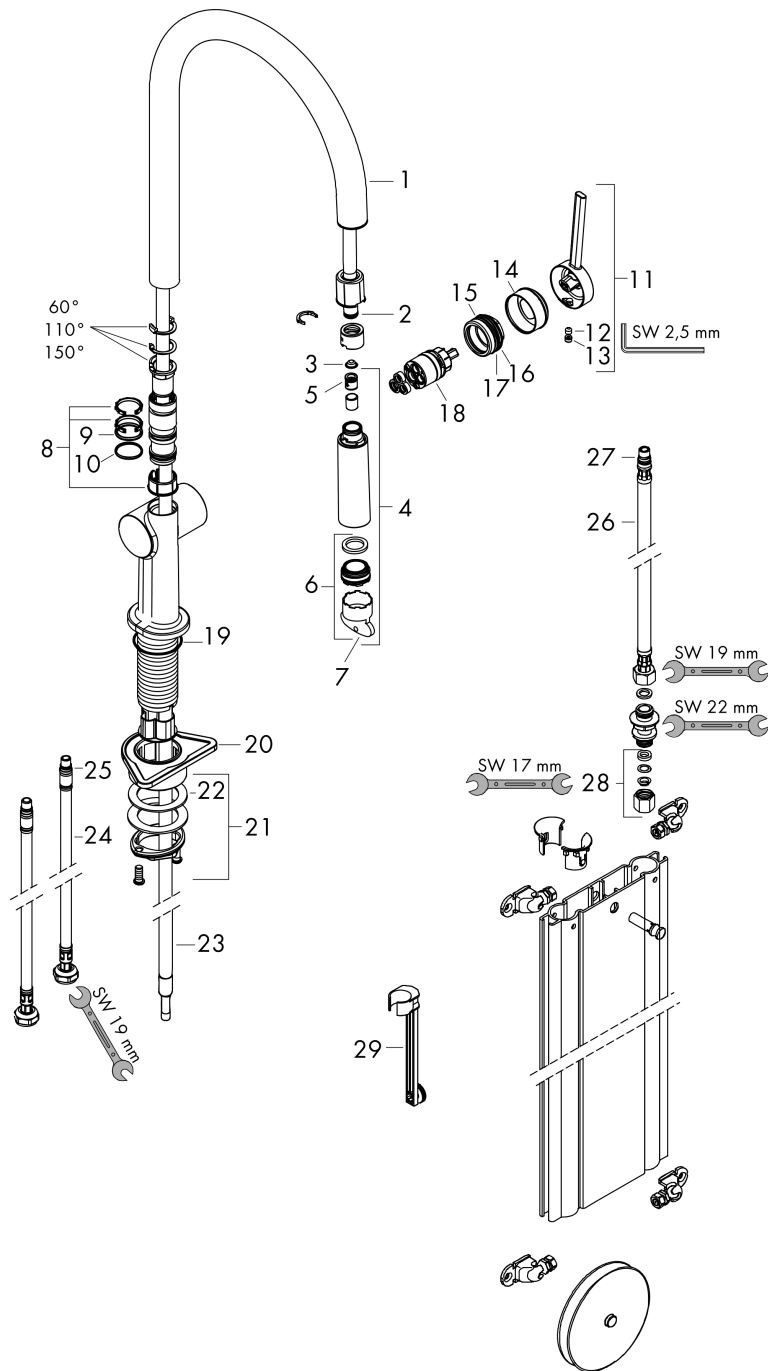

Talis M54

Кухонный смеситель однорычажный, 210, с вытяжным изливом, 1jet, sBox
: хром Артикулный номер: **72803000**

Покомпонентное изображение

Год выпуска: >12/19

Talis M54

Кухонный смеситель однорычажный, 210, с вытяжным изливом, 1jet, sBox

: хром Артикулный номер: 72803000

Перечень запасных частей

Год выпуска: >12/19

Позиция	Описание	Артикулный номер	PC	PU
1	spout cpl.	93739000	-	1
2	O-ring 8x2	98112000	-	1
3	filter	98516000	-	1
4	handspray	93747000	-	1
5	non return valve DW 10	96456000	-	1
6	aerator M24x1 (7 l/min)	95965000	-	1
7	special tool	95158000	-	1
8	set of lever collars	98365000	-	1
9	O-ring 19x2	98426000	-	1
10	O-ring 20x1,5	98197000	-	1
11	handle	93736000	-	1
12	hollow set screw M5x5	98446000	-	1
13	screw cover	93735610	-	1
14	flange	93737000	-	1
15	nut	93738000	-	1
16	O-ring 29x2	98391000	-	1
17	O-ring 30x1,5	98433000	-	1
18	cartridge, assy	93740000	-	1
19	O-ring 36x3	98052000	-	1
20	support	97523000	-	1
21	fixing set (Ø 34)	95049000	-	1
22	lever collar	97548000	-	1
23	hose	93754000	-	1
24	connection hose 900 mm M8x0,75 G3/8	93746000	-	1
25	O-ring 6,6x1,6	93019000	-	1
26	connection hose 450 mm M8x0,75 G3/8	97206000	-	1
27	O-ring 7x1,5	98422000	-	1
28	squeezing connection	96099000	-	1
29	extension set	43333000	-	1