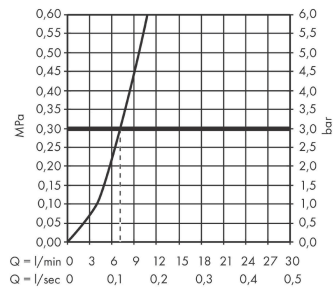

Технология**Награды за дизайн**

reddot winner 2020

Продукт**Чертеж**

Talis M54

Кухонный смеситель однорычажный, 210, с вытяжным изливом, 1jet, sBox

: хром Артикульный номер: 72803000

График расхода воды

Talis M54