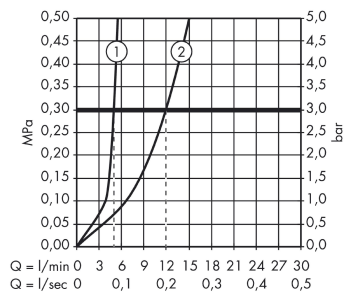

Metris S

Смеситель для раковины, однорычажный, излив 165 мм, CM

Поверхности : хром Артикулный номер: 31162000

Описание

Характеристики

- состоит из: смеситель для раковины, однорычажный, скрытого монтажа, настенный, слив/перелив
- выступ 165 мм
- обычная струя
- расход воды при 3 барах: 5 л/мин
- керамический узел смешивания
- регулируемое ограничение температуры
- подходит для проточных водонагревателей
- сливной набор без опции перекрытия стока
- материал сливного набора: металл
- вид соединения: скрытая часть
- с возможностью размещения рукоятки справа или слева

Технология

Продукт

Чертеж

Metris S

Смеситель для раковины, однорычажный, излив 165 мм, CM

Поверхности : хром Артикульный номер: 31162000

График расхода воды

Metris S