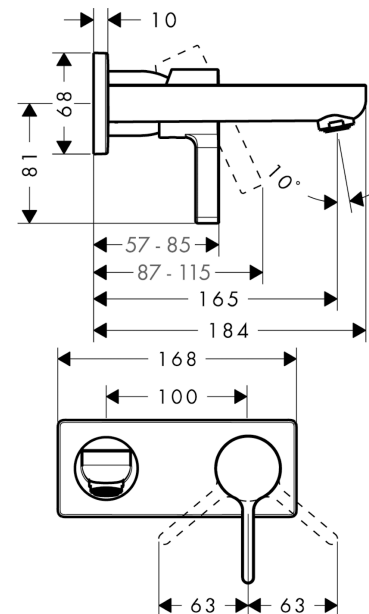

Metris S

Смеситель для раковины, однорычажный, излив 165 мм, CM

Поверхности : хром Артикулный номер: 31162000

Описание

Характеристики

- состоит из: смеситель для раковины, однорычажный, скрытого монтажа, настенный, слив/перелив
- выступ 165 мм
- обычная струя
- расход воды при 3 барах: 5 л/мин
- керамический узел смешивания
- регулируемое ограничение температуры
- подходит для проточных водонагревателей
- сливной набор без опции перекрытия стока
- материал сливного набора: металл
- вид соединения: скрытая часть
- с возможностью размещения рукоятки справа или слева

Технология

Продукт

Чертеж

Metris S

Смеситель для раковины, однорычажный, излив 165 мм, CM

Поверхности : хром Артикульный номер: 31162000

График расхода воды

Metris S

Смеситель для раковины, однорычажный, излив 165 мм, CM

Поверхности : **хром** Артикульный номер: **31162000**

Пример монтажа