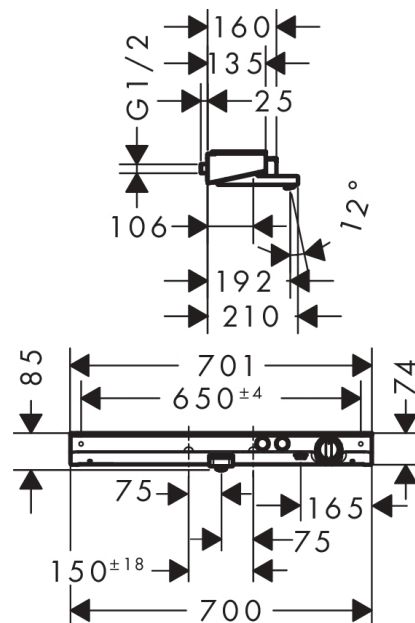

ShowerTablet Select

Термостат для ванны **ShowerTabletSelect 700, BM**

Поверхности : **хром** Артикульный номер: **13183000**

Описание

Характеристики

- выступ 192 мм
- 2 потребителя
- возможно одновременное включение 2 потребителей (душей)
- межосевое подключение: 150 ± 18 мм
- расход воды изливом на ванны при 3 барах: 20 л/мин
- расход воды ручным душем при 3 барах: 15 л/мин
- клапан Select, картридж термостата
- мин. рабочее давление: 1 бар
- макс. рабочее давление: 10 бар
- предохранительный ограничитель при 40°C
- регулируемое ограничение температуры
- с изолированной подачей воды
- клапан обратного тока воды
- с шумопоглотителем
- из безопасного стекла
- поверхность полочки: цветовой вариант -000 - зеркальное стекло; цветовой вариант -400 - белое стекло
- вид соединения: 1/2"
- грязеулавливающий фильтр входит в комплект поставки

Технология

Награды за дизайн

Продукт

Чертеж

ShowerTablet Select

Термостат для ванны ShowerTabletSelect 700, BM

Поверхности : **хром** Артикульный номер: **13183000**

График расхода воды