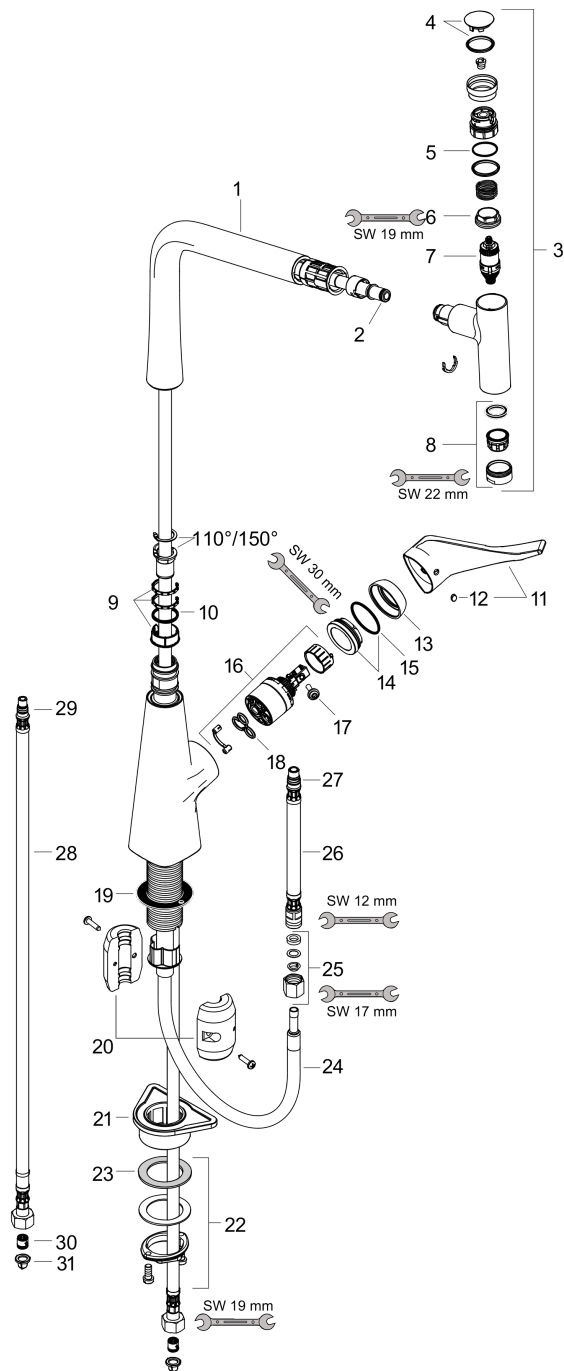

**Технология****Продукт****Чертеж**

**Metris Select M71**

**Кухонный смеситель однорычажный, 320, Есо, с вытяжным изливом, 1jet**

**: хром     Артикульный номер: 14786000**

**График расхода воды**

**Metris Select M71**

Кухонный смеситель однорычажный, 320, Есо, с вытяжным изливом, 1jet  
: хром Артикульный номер: 14786000

Покомпонентное изображение

Год выпуска: >10/19

**Metris Select M71****Кухонный смеситель однорычажный, 320, Есо, с вытяжным изливом, 1jet****: хром Артикульный номер: 14786000****Перечень запасных частей**

Год выпуска: &gt;10/19

Позиция	Описание	Артикульный номер	PC	PU
1	spout cpl.	92736000	-	1
2	O-ring 8x2	98112000	-	1
3	handspray	93562000	-	1
4	cover	92566880	-	1
5	O-Ring 14x1,5	98201000	-	1
6	nut	92567000	-	1
7	shut off unit	98463000	-	1
8	aerator laminar M24x1 (5 l/min)	95987000	-	1
9	set of lever collars	98365000	-	1
10	O-ring 21x2,5	98211000	-	1
11	handle	98455000	-	1
12	screw cover	96338000	-	1
13	flange	95498000	-	1
14	nut	97209000	-	1
15	O-Ring 32x2	98193000	-	1
16	cartridge, assy	95646001	-	1
17	locking screw for handle	95140000	-	1
18	seal	95008000	-	1
19	seal	92582000	-	1
20	weight	92500000	-	1
21	support	97523000	-	1
22	fixing set (Ø 34)	95049000	-	1
23	lever collar	97548000	-	1
24	hose 1,50 m	92569000	-	1
25	squeezing connection	96099000	-	1
26	connection hose 600 mm M10x1	92568000	-	1
27	O-ring 8x1,75	97827000	-	1
28	connection hose 900 mm M8x0,75 G3/8	95372000	-	1
29	O-ring 7x1,5	98422000	-	1
30	non return valve DW 10	96456000	-	1
31	filter packing	95291000	-	1