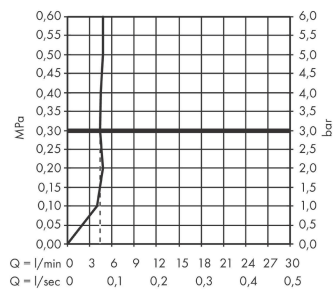

**Технология****Продукт****Чертеж**

**Metris Select M71**

**Кухонный смеситель однорычажный, 320, Есо, с вытяжным изливом, 1jet**

**: хром     Артикульный номер: 14786000**

**График расхода воды**

**Metris Select M71**