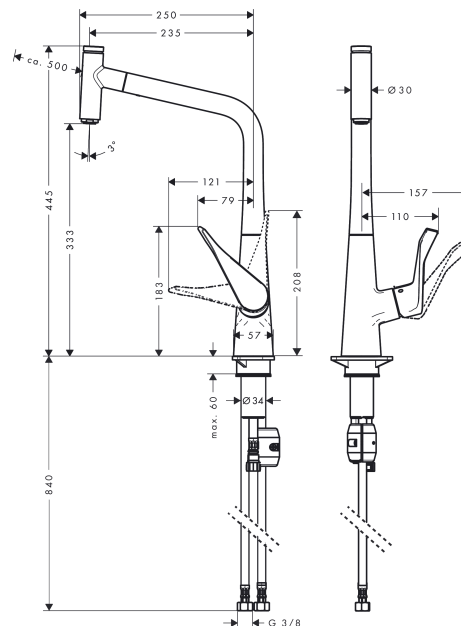

Metris Select M71

Кухонный смеситель однорычажный, 320, Есо, с вытяжным изливом, 1jet

: хром   Артикульный номер: 14786000

Описание

Характеристики

- ComfortZone 320
- угол поворота излива: регулировка на 2 уровня, на 110° или 150°
- ламинарная струя
- кнопка Select для комфортного включения/выключения воды
- магнитная система крепления душа MagFit
- максимальный расход воды при 3 барах: 4,3 л/мин
- керамический узел смешивания
- соединительные шланги G 3/8
- регулируемое ограничение температуры
- встроенный клапан обратного тока воды
- подходит для проточных водонагревателей
- расход ограничен 6 л/мин
- длина удлинения До 50 см
- значительное снижение разбрызгивания благодаря плавному включению воды

Технология

Продукт

Чертеж