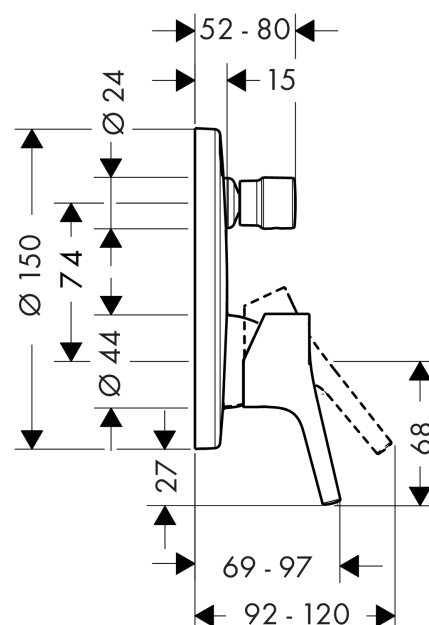

Talis S

Смеситель для ванны, однорычажный, скрытого монтажа

Поверхности : хром Артикулный номер: 72405000

Описание

Характеристики

- вид соединения: скрытая часть
- регулируемое ограничение температуры
- с переключателем вакуумного типа
- с шумопоглотителем
- класс шума: I
- класс расхода воды: C, C
- комплект поставки: розетка, рукоятка, гильза, функциональный блок

Продукт

Чертеж

График расхода воды