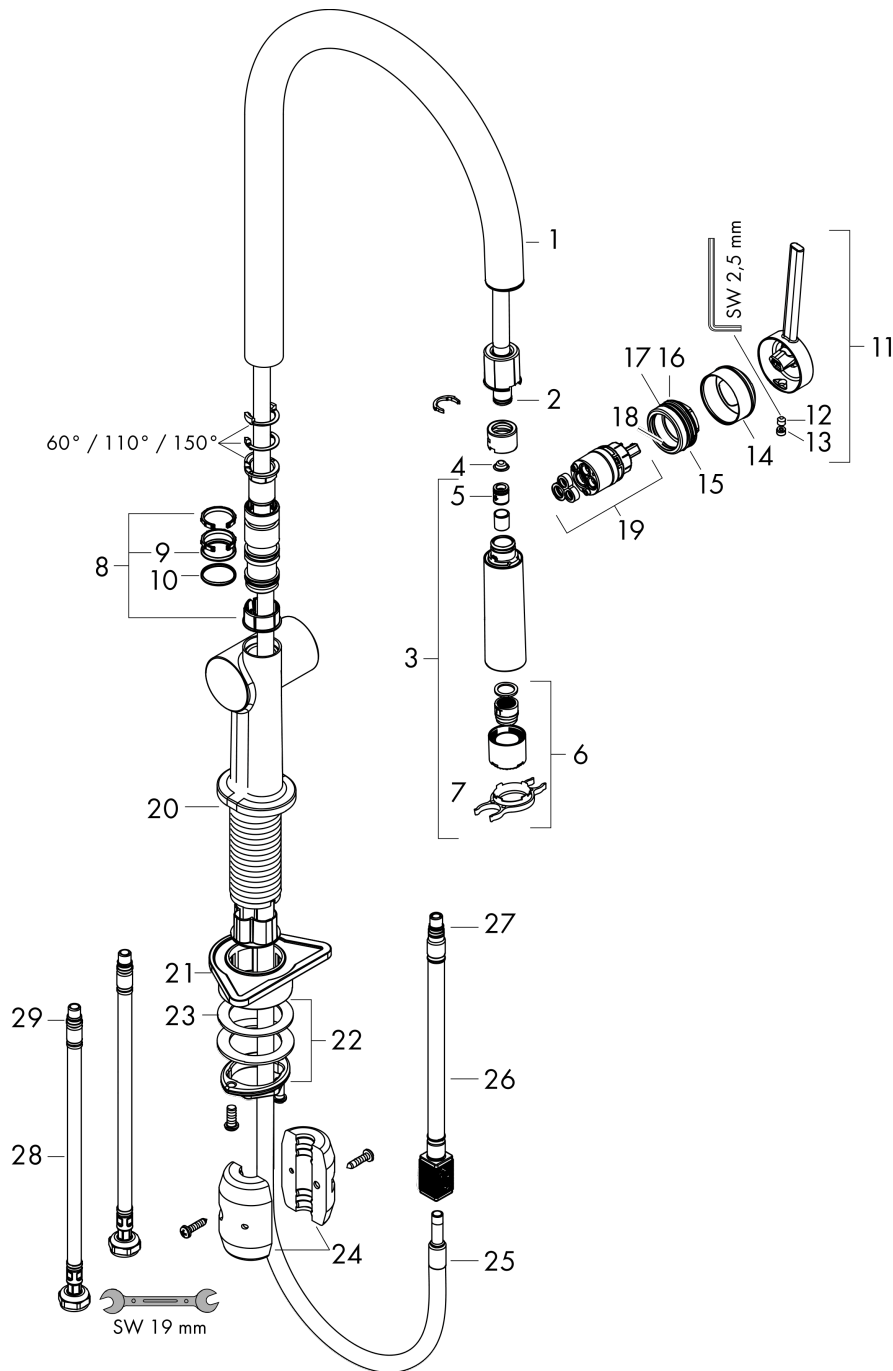

Talis M54**Кухонный смеситель однорычажный, 210, с вытяжным душем, 2jet**: под сталь Артикулльный номер: **72800800****Описание****Характеристики**

- ComfortZone 210
- угол поворота излива: регулировка на 4 уровня 60°, 110°, 150° или 360°
- ламинарная струя, Душевая струя
- фиксируемая душевая струя, автоматическое переключение струи в исходный режим закрытием смесителя
- душевой шланг Quick-Connect
- максимальный расход воды при 3 барах: 8 л/мин
- керамический узел смешивания
- соединительные шланги G 3/8
- регулируемое ограничение температуры
- встроенный клапан обратного тока воды
- подходит для проточных водонагревателей
- длина удлинения До 50 см
- требуется отверстие для смесителя Ø 35 мм

Технология**Награды за дизайн**

reddot winner 2020

Продукт**Чертеж**

Talis M54

Кухонный смеситель однорычажный, 210, с вытяжным душем, 2jet

: под сталь Артикульный номер: 72800800

График расхода воды

Talis M54

Кухонный смеситель однорычажный, 210, с вытяжным душем, 2jet

: под сталь Артикульный номер: 72800800

Покомпонентное изображение

Год выпуска: >04/20

Talis M54**Кухонный смеситель однорычажный, 210, с вытяжным душем, 2jet**: под сталь Артикулный номер: **72800800****Перечень запасных частей**