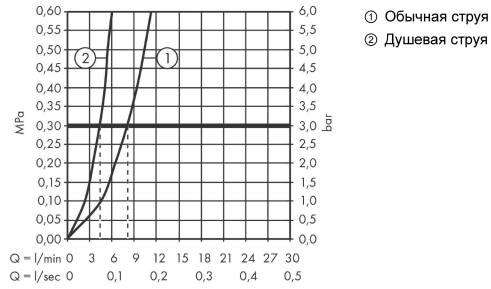

Talis M54**Кухонный смеситель однорычажный, 210, с вытяжным душем, 2jet**: под сталь Артикулльный номер: **72800800****Описание****Характеристики**

- ComfortZone 210
- угол поворота излива: регулировка на 4 уровня 60°, 110°, 150° или 360°
- ламинарная струя, Душевая струя
- фиксируемая душевая струя, автоматическое переключение струи в исходный режим закрытием смесителя
- душевой шланг Quick-Connect
- максимальный расход воды при 3 барах: 8 л/мин
- керамический узел смешивания
- соединительные шланги G 3/8
- регулируемое ограничение температуры
- встроенный клапан обратного тока воды
- подходит для проточных водонагревателей
- длина удлинения До 50 см
- требуется отверстие для смесителя Ø 35 мм

Технология**Награды за дизайн**

reddot winner 2020

Продукт**Чертеж**

Talis M54

Кухонный смеситель однорычажный, 210, с вытяжным душем, 2jet

: под сталь Артикульный номер: 72800800

График расхода воды

Talis M54