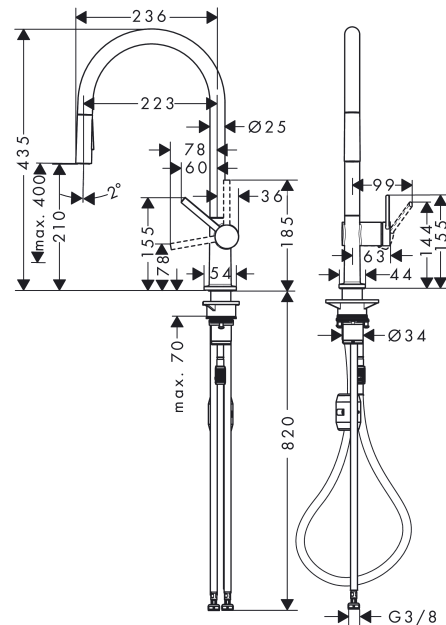

Talis M54**Кухонный смеситель однорычажный, 210, с вытяжным душем, 2jet**: под сталь Артикулльный номер: **72800800****Описание****Характеристики**

- ComfortZone 210
- угол поворота излива: регулировка на 4 уровня 60°, 110°, 150° или 360°
- ламинарная струя, Душевая струя
- фиксируемая душевая струя, автоматическое переключение струи в исходный режим закрытием смесителя
- душевой шланг Quick-Connect
- максимальный расход воды при 3 барах: 8 л/мин
- керамический узел смешивания
- соединительные шланги G 3/8
- регулируемое ограничение температуры
- встроенный клапан обратного тока воды
- подходит для проточных водонагревателей
- длина удлинения До 50 см
- требуется отверстие для смесителя Ø 35 мм

Технология**Награды за дизайн**

reddot winner 2020

Продукт**Чертеж**

Talis M54

Кухонный смеситель однорычажный, 210, с вытяжным душем, 2jet

: под сталь Артикульный номер: 72800800

График расхода воды

Talis M54

Кухонный смеситель однорычажный, 210, с вытяжным душем, 2jet

: под сталь Артикульный номер: 72800800

Покомпонентное изображение

Год выпуска: >04/20

Talis M54**Кухонный смеситель однорычажный, 210, с вытяжным душем, 2jet**: под сталь Артикулный номер: **72800800****Перечень запасных частей**