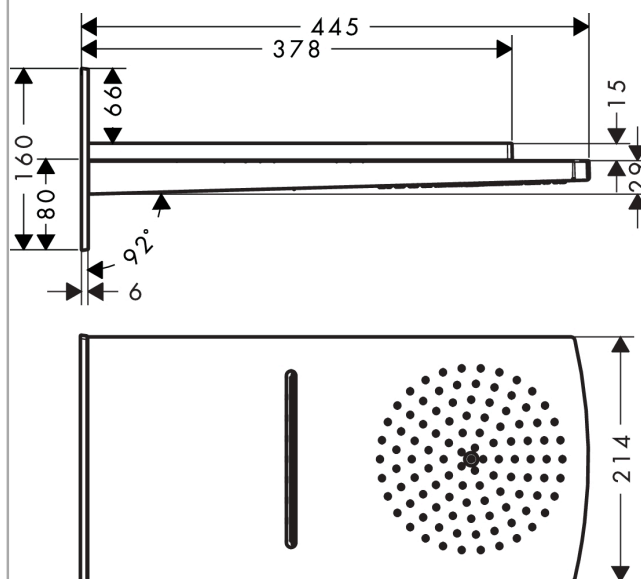

Raindance Rainfall Верхний душ 180 2jet

Поверхности : **белый / хром** Артикульный номер: **28433400**

Описание

Характеристики

- тип струи: RainAir, ливневая струя
- размер душевого диска: 180 мм
- расход воды для струи RainAir (при 3 бар): 17 л/мин
- расход воды для ливневой струи (при 3 бар): 24 л/мин
- 2 зоны распыления должны контролироваться 2-мя клапанами с 2-мя выходами
- поверхность душевого диска: хром или белый
- материал душевого диска: металл
- монтаж: стена, скрытый монтаж с помощью iBox Universal

Технология

Награды за дизайн

2012

Продукт

Чертеж

График расхода воды

Расход измерен практически с помощью соответствующей арматуры (термостат/смеситель/скрытый клапан).

Raindance Rainfall
Верхний душ 180 2jet

Поверхности : **белый / хром**

Артикульный номер: **28433400**

Пример монтажа