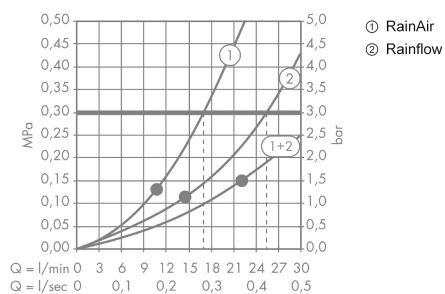

Raindance Rainfall Верхний душ 180 2jet

Поверхности : **белый / хром** Артикульный номер: **28433400**

Описание

Характеристики

- тип струи: RainAir, ливневая струя
- размер душевого диска: 180 мм
- расход воды для струи RainAir (при 3 бар): 17 л/мин
- расход воды для ливневой струи (при 3 бар): 24 л/мин
- 2 зоны распыления должны контролироваться 2-мя клапанами с 2-мя выходами
- поверхность душевого диска: хром или белый
- материал душевого диска: металл
- монтаж: стена, скрытый монтаж с помощью iBox Universal

Технология

Награды за дизайн

2012

Продукт

Чертеж

График расхода воды

Расход измерен практически с помощью соответствующей арматуры (термостат/смеситель/скрытый клапан).

Raindance Rainfall
Верхний душ 180 2jet