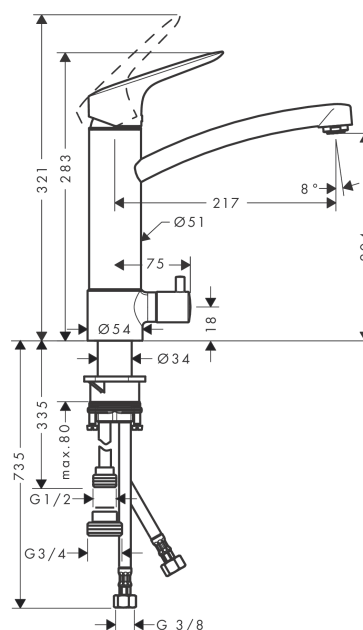

Logis M31

Кухонный смеситель однорычажный, 220, с запорным вентилем, 1jet

Поверхности : хром Артикульный номер : 71834000

Описание

Характеристики

- ComfortZone 220
- угол поворота излива: 120°
- обычная струя
- максимальный расход воды при 3 бар: 12 л/мин
- керамический узел смешивания
- соединительные шланги G 3/8
- подходит для проточных водонагревателей

Технология

Продукт

Чертеж

График расхода воды

- ① Пропускная способность Запорный клапан
- ② Пропускная способность смесителя