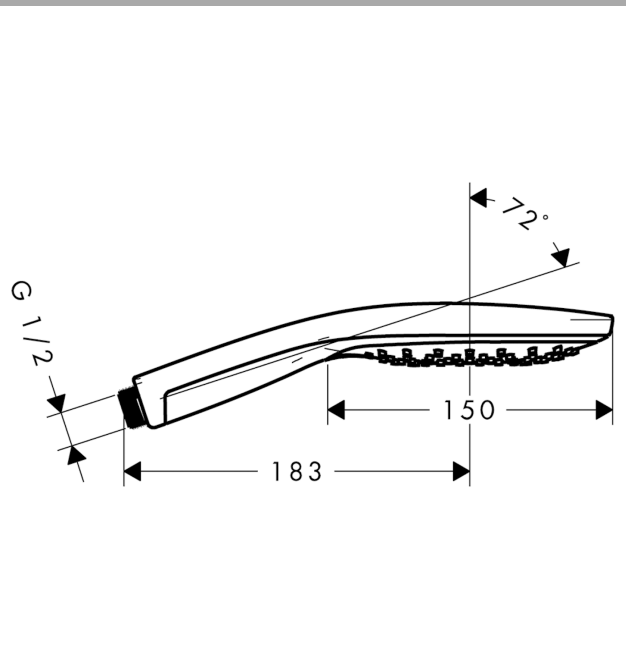

Raindance Select S

Ручной душ 150 3jet EcoSmart 9 л/мин

Поверхности : белый / хром Артикульный номер: 28588400

Описание

Характеристики

- ручной душ с двусторонней конструкцией
- размер душевого диска: 150 мм
- удобное переключение типов струи с помощью кнопки Select
- тип струи: RainAir, CaresseAir, Mix
- максимальный расход воды при 3 бар: 9 л/мин
- с внутренней подачей воды
- промывающийся грязеулавливающий фильтр
- соединительная резьба G 1/2
- подходит для проточных водонагревателей

Технология

Награды за дизайн

Продукт

Чертеж

График расхода воды

Расход измерен практически с помощью соответствующей арматуры (термостат/смеситель/скрытый клапан).