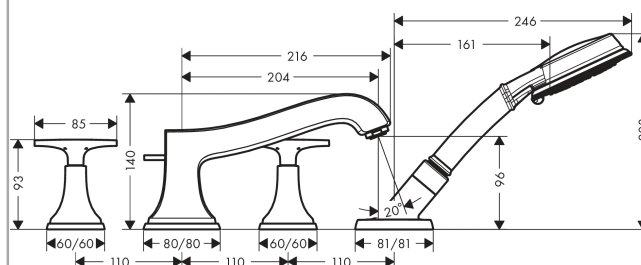

Metropol Classic

Смеситель на край ванны, на 4 отверстия, с крестовыми рукоятками

Поверхности : хром Артикульный номер: 31449000

Описание

Характеристики

- состоит из: смеситель на край ванны, на 4 отверстия, ручной душ, держатель для душа
- выступ 204 мм
- вид соединения: скрытая часть
- расход воды при 3 барах: 22 л/мин
- керамический узел смешивания
- с переключателем вакуумного типа
- клапан обратного тока воды

Технология

Продукт

Чертеж

График расхода воды