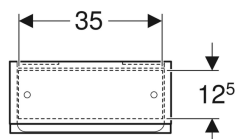

Подвесной шкафчик Geberit Renova Plan с одной дверью

Образец

Характеристики

- Подвесной
- С одной дверцей
- Утопленная ручка для открывания
- Дверь с демпфирующим механизмом
- Съемные вставные полки
- Сторона расположения петель: слева или справа