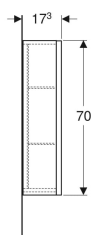

Подвесной шкафчик Geberit Renova Plan с одной дверью

Образец

Характеристики

- Подвесной
- С одной дверцей
- Утопленная ручка для открывания
- Дверь с демпфирующим механизмом
- Съемные вставные полки
- Сторона расположения петель: слева или справа

- Зеркало на внутренней стороне дверцы
- С защитой от конденсата
- Фронтальная часть из МДФ
- Поставляется в собранном состоянии

Технические характеристики

Материал | Влагостойкое трехслойная ДСП

Объем поставки