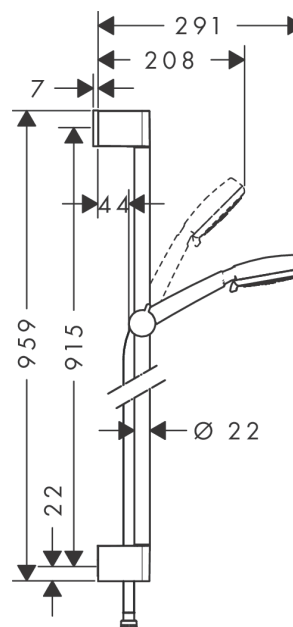

Crometta 100

Душевой набор Multi со штангой 90 см

Поверхности : белый / хром Артикульный номер: 26656400

Описание

Характеристики

- состоит из: ручной душ, душевая штанга, шланг для душа, ползунок
- размер душевого диска: 100 мм
- тип струи: Rain, Turbo Rain, массажная
- переключение типов струи с помощью вращающегося душевого диска
- без упорного подшипника
- угол наклона может изменяться до 45°
- максимальный расход воды при 3 бар: 19 л/мин
- хромированные настенные крепления из пластика

Технология

Продукт

Чертеж

Crometta 100

Душевой набор Multi со штангой 90 см

Поверхности : белый / хром Артикульный номер: 26656400

Пример монтажа