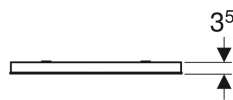

Зеркало с подсветкой Geberit Renova Compact

Образец

Характеристики

- Светодиодное освещение
- Механический выключатель

Технические характеристики

Степень защиты	IP44
Класс защиты	I
Номинальное напряжение	230 В перем. тока
Частота тока	50 Гц
Рабочее напряжение	12 В пост. тока
Выходное напряжение	12 В пост. тока
Потребляемая мощность	6 Вт
Материал	Стекло
Цвет подсветки	6400 К

Объем поставки

- Зеркало
- Крепеж

Арт. №	Цвет / поверхность	В	В1	Н	Т	Световой поток
Y862340000	Анодированный алюминий	40 см	22.5 см	80 см	3.5 см	780 лм
862350000	Анодированный алюминий	50 см	29 см	65 см	3.5 см	780 лм
862360000	Анодированный алюминий	60 см	29 см	65 см	3.5 см	780 лм