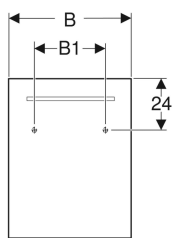

Зеркало с подсветкой Geberit Renova Compact

Образец

Характеристики

- Светодиодное освещение
- Механический выключатель

Технические характеристики

Степень защиты	IP44
Класс защиты	I
Номинальное напряжение	230 В перем. тока
Частота тока	50 Гц
Рабочее напряжение	12 В пост. тока
Выходное напряжение	12 В пост. тока
Потребляемая мощность	6 Вт
Материал	Стекло
Цвет подсветки	6400 К

Объем поставки

- Зеркало
- Крепеж

Арт. №	Цвет / поверхность	В	В1	Н	Т	Световой поток
Y862340000	Анодированный алюминий	40 см	22.5 см	80 см	3.5 см	780 лм
862350000	Анодированный алюминий	50 см	29 см	65 см	3.5 см	780 лм
862360000	Анодированный алюминий	60 см	29 см	65 см	3.5 см	780 лм