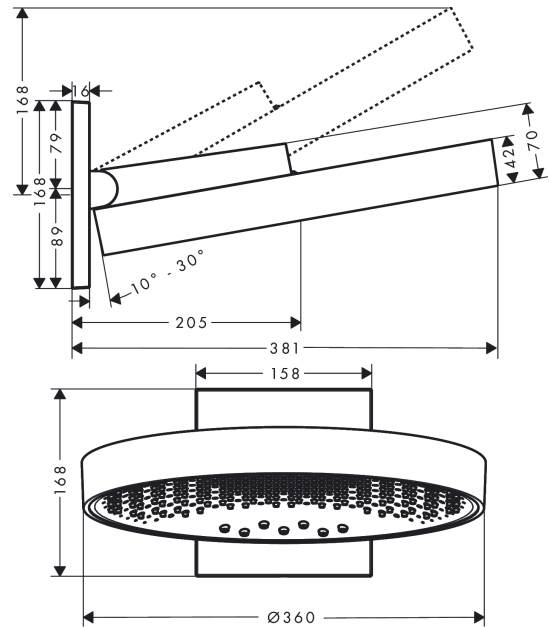

Rainfinity**Верхний душ 360 3jet с настенным креплением**Поверхность: **матовый черный** Артикульный номер: **26234670****Описание****Характеристики**

- состоит из: верхний душ, настенный вывод
- размер душевого диска: 360 мм
- тип струи: RainStream, PowderRain, Intense PowderRain
- выступ 381 мм
- средний распылительный диск: 205 мм
- рамка: металл
- материал душевого диска: алюминий
- поверхность душевого диска: графит
- Регулировка душа по вертикали в пределах 10-30°
- максимальный расход воды при 3 барах: 28,1 л/мин
- расход воды PowderRain (при 3 барах): 20 л/мин
- расход воды в режиме Intense PowderRain (при 3 барах): 18 л/мин
- расход воды для струи RainStream (при 3 бар): 16 л / мин
- минимальный расход для корректной работы: 12,2 л/мин
- минимальное давление: 1,7бар
- управление тремя зонами струй осуществляется посредством трех вентилях или одного переключающего вентиля с тремя ответвлениями
- съемный верхний душ для очистки
- монтаж: стена, скрытый монтаж с помощью iBox Universal
- не подходит для проточных водонагревателей

Технология**Награды за дизайн**

Rainfinity

Верхний душ 360 3jet с настенным креплением

Поверхность: матовый черный Артикулный номер: 26234670

Продукт

Чертеж

График расхода воды

Расход измерен практически с помощью соответствующей арматуры (термостат/смеситель/скрытый клапан).

Rainfinity

Верхний душ 360 3jet с настенным креплением

Поверхность: **матовый черный** Артикульный номер: **26234670**

Пример монтажа

Rainfinity 360 3jet
26234XXX

Rainfinity 250 3jet
26232XXX