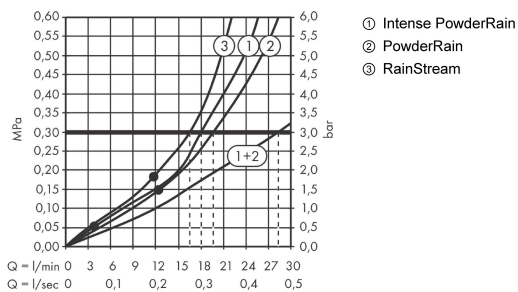

Rainfinity**Верхний душ 360 3jet с настенным креплением**Поверхность: **матовый черный** Артикульный номер: **26234670****Описание****Характеристики**

- состоит из: верхний душ, настенный вывод
- размер душевого диска: 360 мм
- тип струи: RainStream, PowderRain, Intense PowderRain
- выступ 381 мм
- средний распылительный диск: 205 мм
- рамка: металл
- материал душевого диска: алюминий
- поверхность душевого диска: графит
- Регулировка душа по вертикали в пределах 10-30°
- максимальный расход воды при 3 барах: 28,1 л/мин
- расход воды PowderRain (при 3 барах): 20 л/мин
- расход воды в режиме Intense PowderRain (при 3 барах): 18 л/мин
- расход воды для струи RainStream (при 3 бар): 16 л / мин
- минимальный расход для корректной работы: 12,2 л/мин
- минимальное давление: 1,7бар
- управление тремя зонами струй осуществляется посредством трех вентилях или одного переключающего вентиля с тремя ответвлениями
- съемный верхний душ для очистки
- монтаж: стена, скрытый монтаж с помощью iBox Universal
- не подходит для проточных водонагревателей

Технология**Награды за дизайн**

Rainfinity

Верхний душ 360 3jet с настенным креплением

Поверхность: матовый черный Артикулный номер: 26234670

Продукт

Чертеж

График расхода воды

Расход измерен практически с помощью соответствующей арматуры (термостат/смеситель/скрытый клапан).