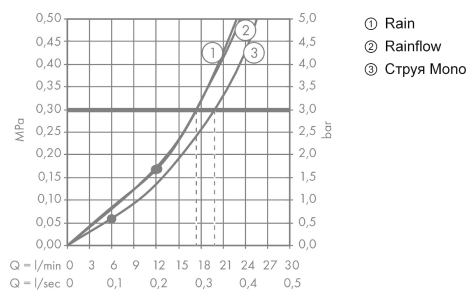

Rainmaker Select

Верхний душ 580 3jet

Поверхности : **черный / хром** Артикульный номер: **24001600**

Описание

Характеристики

- тип струи: Rain, Rainflow Waterfall, MonoRain
- размер душевого диска: 580 мм x 260 мм
- расход воды для струи Rain (при 3 бар): 17 л/мин
- расход воды для струи Mono (при 3 бар): 20 л/мин
- расход воды дляливневой струи (при 3 бар): 17 л/мин
- управление тремя зонами струй осуществляется посредством трех вентилей или одного переключающего вентиля с тремя ответвлениями
- легкоочищаемый душевой диск
- материал душевого диска: безопасное стекло
- съемный душевой диск для очистки
- монтаж: стена, скрытый монтаж с помощью iBox Universal

График расхода воды

Расход измерен практически с помощью соответствующей арматуры (термостат/смеситель/скрытый клапан).

Rainmaker Select

Верхний душ 580 3jet

Поверхности : **черный / хром** Артикульный номер: **24001600**