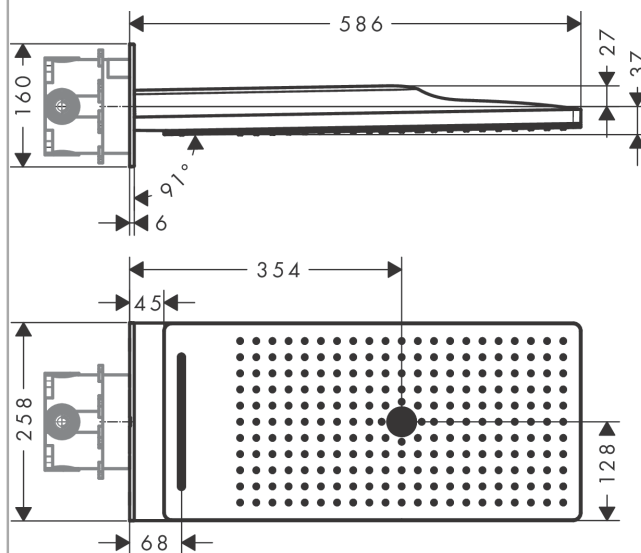

Rainmaker Select

Верхний душ 580 3jet

Поверхности : **черный / хром** Артикульный номер: **24001600**

Описание

Характеристики

- тип струи: Rain, Rainflow Waterfall, MonoRain
- размер душевого диска: 580 мм x 260 мм
- расход воды для струи Rain (при 3 бар): 17 л/мин
- расход воды для струи Mono (при 3 бар): 20 л/мин
- расход воды дляливневой струи (при 3 бар): 17 л/мин
- управление тремя зонами струй осуществляется посредством трех вентилей или одного переключающего вентиля с тремя ответвлениями
- легкоочищаемый душевой диск
- материал душевого диска: безопасное стекло
- съемный душевой диск для очистки
- монтаж: стена, скрытый монтаж с помощью iBox Universal

Технология

Награды за дизайн

Продукт

Чертеж

Rainmaker Select

Верхний душ 580 3jet

Поверхности : **черный / хром**

Артикульный номер: **24001600**

График расхода воды

Расход измерен практически с помощью соответствующей арматуры (термостат/смеситель/скрытый клапан).

Rainmaker Select

Верхний душ 580 3jet

Поверхности : **черный / хром** Артикульный номер: **24001600**