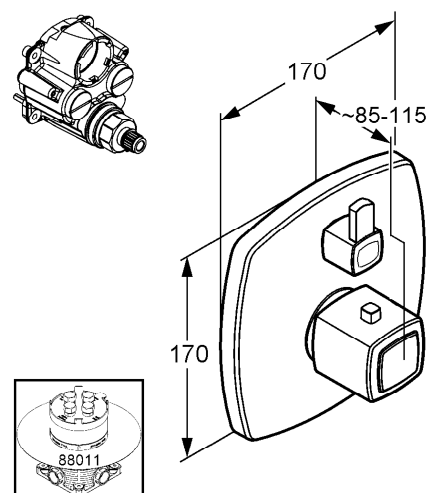

Изделие: **KLUDI Q-BEO**
встраиваемый смеситель для душа
с термостатом

Номер артикула: **50 835 05 42**

Поверхность: **05 - хром**

Описание изделия:

внешняя монтажная часть
для KLUDI FLEXX.BOX 88 011
класс расхода воды BB
термостатический элемент
керамический запорный вентиль
с ограничителем температуры воды при 38°C
класс шума II

Фото продукта

Размеры

График расхода воды