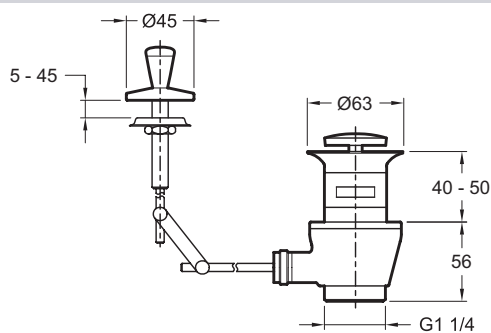

E78225

Коллекция: ОБЩАЯ КАТЕГОРИЯ

Отделка*:

CP - Хром

Технические характеристики

- Вес: 0,8 кг

Общая информация

Спецификация продукта: Донный клапан. E78225. Коллекция: ОБЩАЯ КАТЕГОРИЯ. Вес: 0,8 кг.