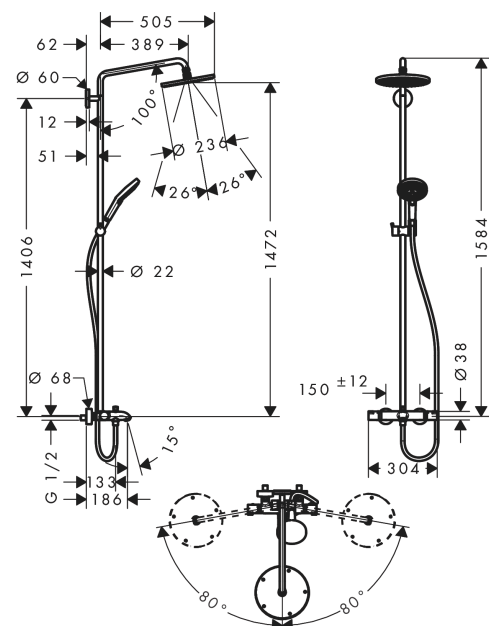

Raindance S

Showerpipe 240 1jet с термостатом для ванны

Поверхности : **хром** Артикульный номер: **27117000**

Описание

Характеристики

- состоит из: верхний душ, ручной душ, термостат для ванны, штанга для душа, держатель для душа
- верхний душ Raindance S 240 Air
- размер душевого диска: 240 мм
- тип струи: RainAir
- шарнирное соединение: регулируемый угол верхнего душа
- длина держателя для душа: 460 мм
- держатель для ручного душа регулируемый по высоте
- расход воды для струи RainAir (при 3 бар): 17 л/мин
- рабочее давление: мин. 1,5 бар/макс. 10 бар
- поворотный держатель для душа
- термостат Ecostat Comfort
- расход воды для излива на ванну: 20 л/мин
- предохранительный ограничитель при 40°C
- регулируемый ограничитель температуры горячей воды
- пользовательское управление посредством вращения рукоятки
- вид монтажа: внешний монтаж
- соединительная резьба G 1/2
- межосевое подключение 150 мм ± 12 мм
- подъемная труба может быть укорочена по высоте

Технология

Продукт

Чертеж

Raindance S

Showerpipe 240 1jet с термостатом для ванны

Поверхности : хром Артикульный номер: 27117000

График расхода воды