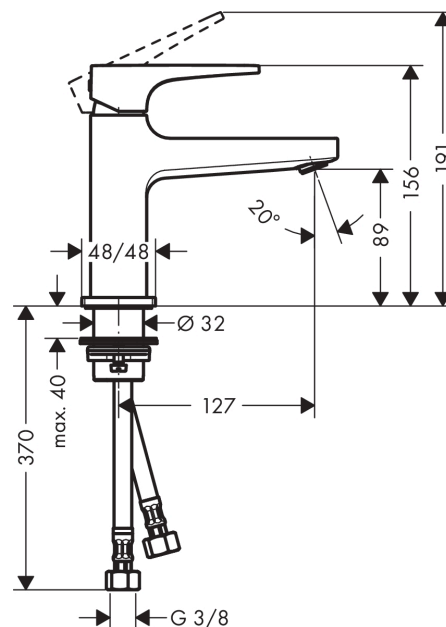

Metropol

Смеситель для раковины 100, однорычажный, с рукояткой-петлей, со сливным клапаном Push-Open, для маленьких раковин

Поверхности : хром Артикульный номер: 74500000

Описание

Характеристики

- состоит из: однорычажный смеситель для раковины, слив/перелив
- ComfortZone 100
- выступ 127 мм
- обычная струя
- расход воды при 3 барах: 5 л/мин
- керамический узел смешивания
- регулируемое ограничение температуры
- подходит для проточных водонагревателей
- сливной клапан Push-Open G 1 ¼
- материал сливного набора: металл
- вид соединения: соединительные шланги G ¾

Технология

Награды за дизайн

Продукт

Чертеж

График расхода воды