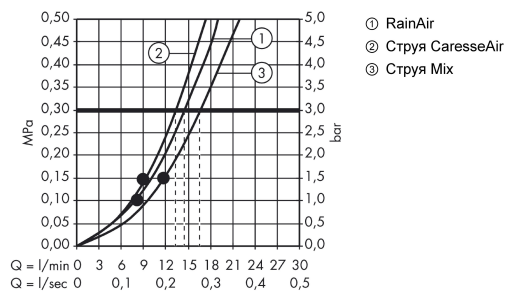

Технология

Продукт

Чертеж

Raindance Select S

Душевая система внешнего монтажа 150 с термостатом Ecostat Select и штангой 90 см

Поверхности : **хром** Артикульный номер: **27037000**

График расхода воды

Расход измерен практически с помощью соответствующей арматуры (термостат/смеситель/скрытый клапан).