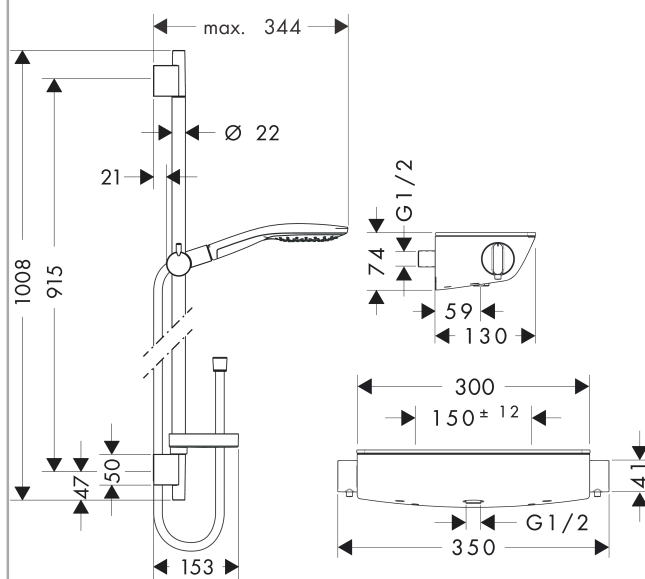

Raindance Select S

Душевая система внешнего монтажа 150 с термостатом Ecostat Select и штангой 90 см

Поверхности : **хром** Артикульный номер: **27037000**

Описание

Характеристики

- состоит из: ручной душ, термостат для душа, душевая штанга, держатель, мыльница, шланг для душа
- тип струи: RainAir, CaresseAir, Mix
- удобное переключение типов струи с помощью кнопки Select
- со стороны душа упорный подшипник, предотвращающий перекручивание душевого шланга
- держатель ручного душа регулируется в пределах 90°, поворачивается вправо и влево, перемещается вверх и вниз
- максимальный расход воды при 3 бар: 16 л/мин
- для установки на соединительную резьбу G 3/4 необходимо использовать комплект адаптеров 02026000

Технология

Продукт

Чертеж

Raindance Select S

Душевая система внешнего монтажа 150 с термостатом Ecostat Select и штангой 90 см

Поверхности : **хром** Артикульный номер: **27037000**

График расхода воды

Расход измерен практически с помощью соответствующей арматуры (термостат/смеситель/скрытый клапан).

Raindance Select S

Душевая система внешнего монтажа 150 с термостатом Ecostat Select и штангой 90 см

Поверхности : **хром** Артикульный номер: **27037000**

Пример монтажа