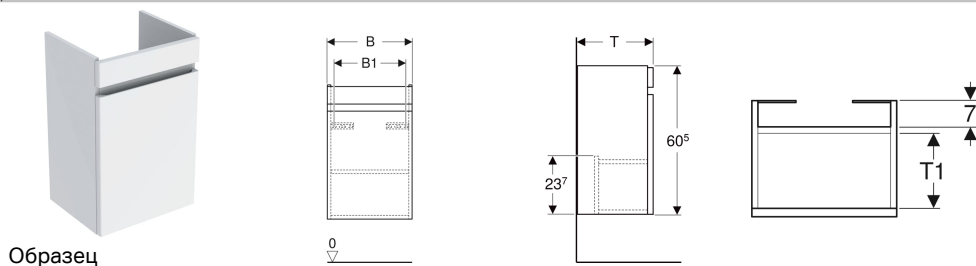

Шкафчик для раковины Geberit Renova Plan, с одной дверью

Характеристики

- Подвесной
- С одной дверцей
- Утопленная ручка для открывания
- Дверь с демпфирующим механизмом
- С одной переставной полкой

- Страна расположения петель: слева или справа
- С защитой от конденсата
- Фронтальная часть из МДФ
- Поставляется в собранном состоянии

Технические характеристики

Материал | Влагостойкое трехслойная ДСП

Объем поставки

- Шкафчик для раковины
- Полка
- Крепеж

Арт. №	Цвет / поверхность	B	B1	Ширина раковина	H	T	T1
501.902.01.1	Белый / Высокоглянцевое покрытие	38.4 см	32 см	45 см	60.5 см	30.8 см	19.9 см
501.902.ЖК.1	Лавовый / Матовое покрытие	38.4 см	32 см	45 см	60.5 см	30.8 см	19.9 см
501.902.00.1	Светлый пекан / Структурированное покрытие	38.4 см	32 см	45 см	60.5 см	30.8 см	19.9 см
501.902.ЖР.1	Пекан / Структурированное покрытие	38.4 см	32 см	45 см	60.5 см	30.8 см	19.9 см
501.903.01.1	Белый / Высокоглянцевое покрытие	43.5 см	37 см	50 см	60.5 см	34.5 см	23.5 см
501.903.ЖК.1	Лавовый / Матовое покрытие	43.5 см	37 см	50 см	60.5 см	34.5 см	23.5 см
501.903.00.1	Светлый пекан / Структурированное покрытие	43.5 см	37 см	50 см	60.5 см	34.5 см	23.5 см
501.903.ЖР.1	Пекан / Структурированное покрытие	43.5 см	37 см	50 см	60.5 см	34.5 см	23.5 см