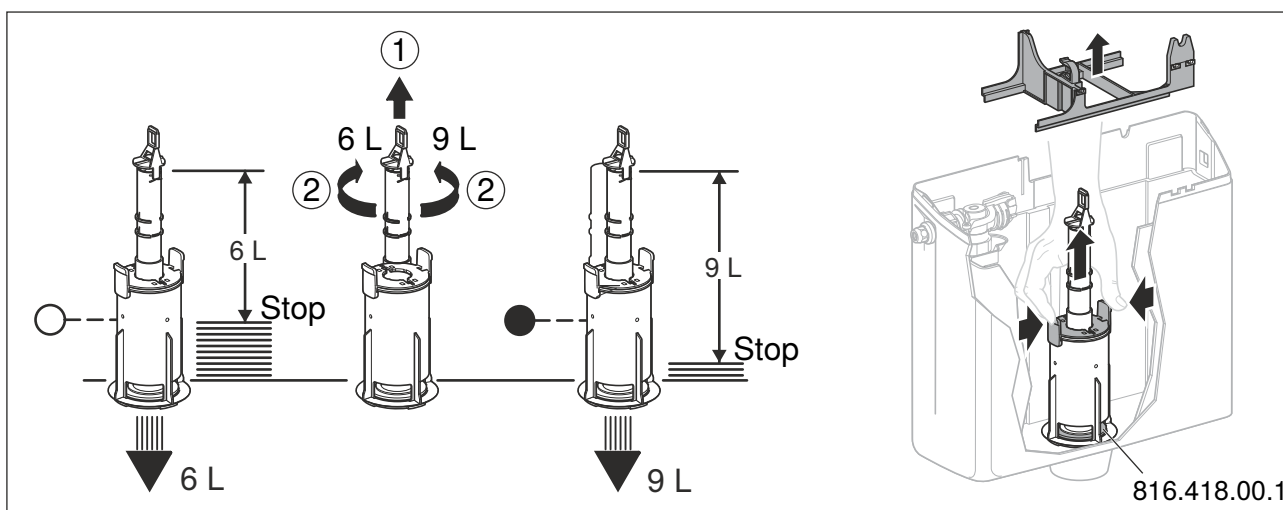

Installation

■ GEBERIT

D36305 © 01-2019

994.906.00.0 (02)

Installation

Geberit International AG
 Schachenstrasse 77
 CH-8645 Jona
 www.geberit.com
 documentation@geberit.com

D36305 © 01-2019