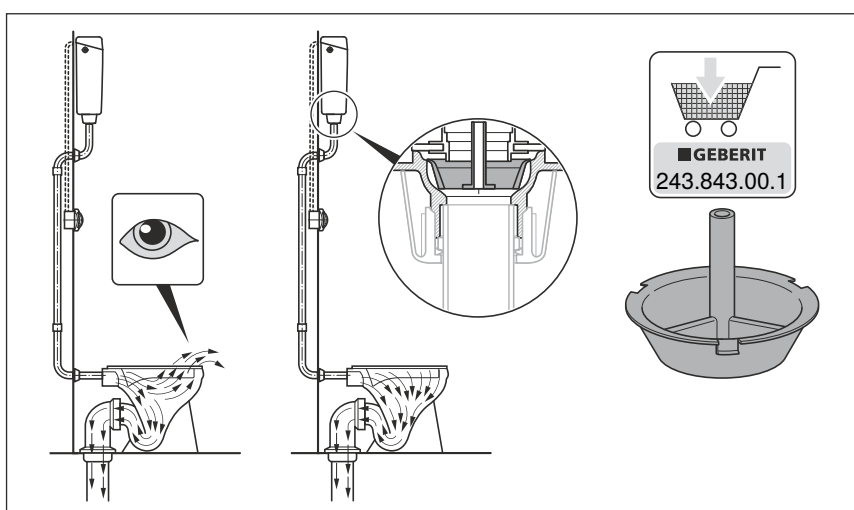

Installation

■ GEBERIT

D36305 © 01-2019

994.906.00.0 (02)

Installation

Geberit International AG
 Schachenstrasse 77
 CH-8645 Jona
 www.geberit.com
 documentation@geberit.com

D36305 © 01-2019