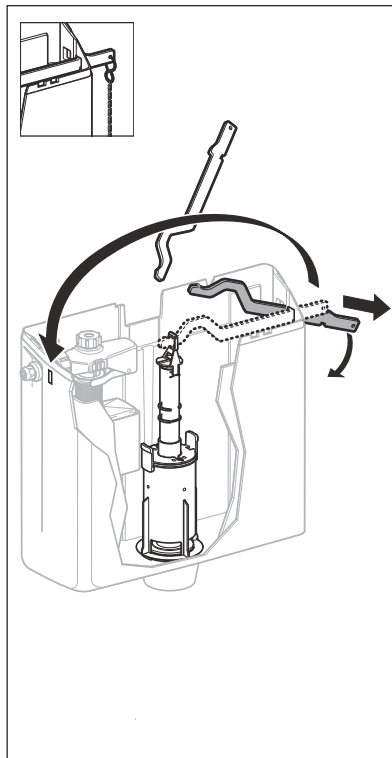

Installation

■ GEBERIT

D36305 © 01-2019

994.906.00.0 (02)

Installation

Geberit International AG
 Schachenstrasse 77
 CH-8645 Jona
 www.geberit.com
 documentation@geberit.com

D36305 © 01-2019