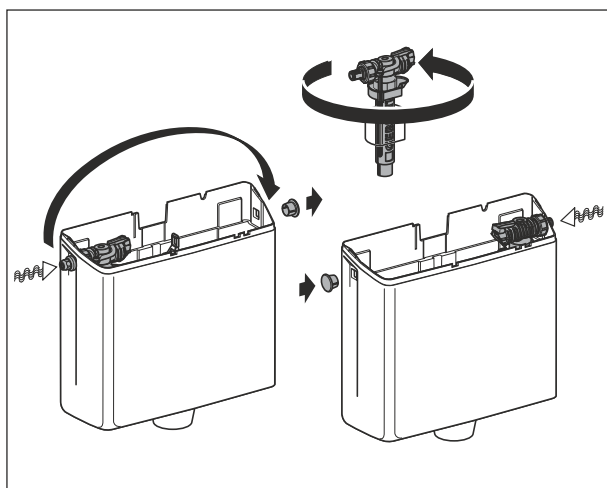

Installation

■ GEBERIT

D36305 © 01-2019

994.906.00.0 (02)

Installation

Geberit International AG
 Schachenstrasse 77
 CH-8645 Jona
 www.geberit.com
 documentation@geberit.com

D36305 © 01-2019