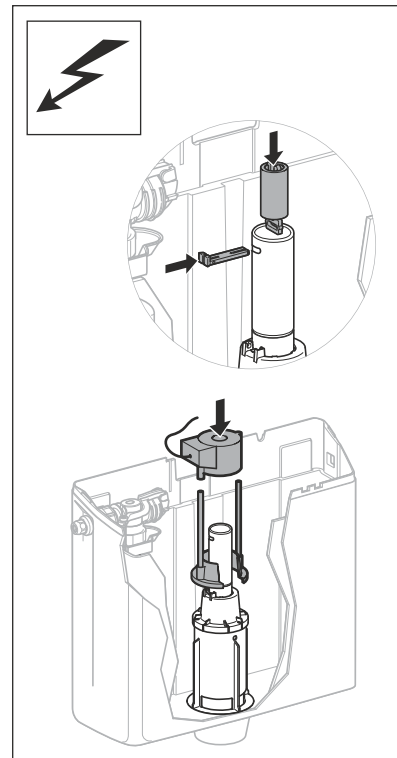

Installation

■ GEBERIT

D36305 © 01-2019

994.906.00.0 (02)

Installation

Geberit International AG
 Schachenstrasse 77
 CH-8645 Jona
 www.geberit.com
 documentation@geberit.com

D36305 © 01-2019