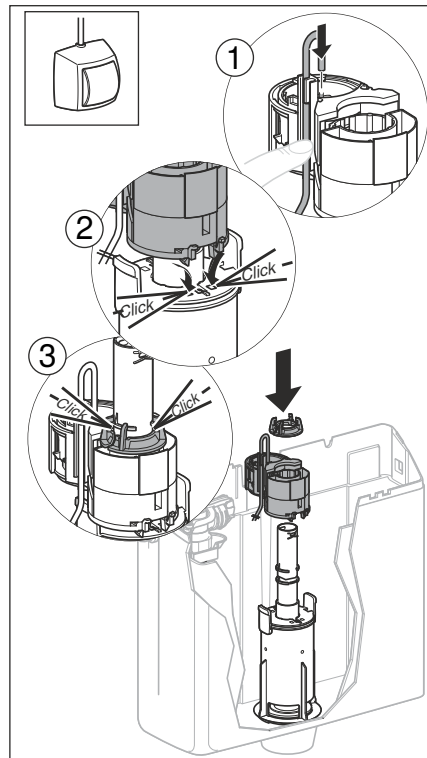

Installation

■ GEBERIT

D36305 © 01-2019

994.906.00.0 (02)

Installation

Geberit International AG
 Schachenstrasse 77
 CH-8645 Jona
 www.geberit.com
 documentation@geberit.com

D36305 © 01-2019