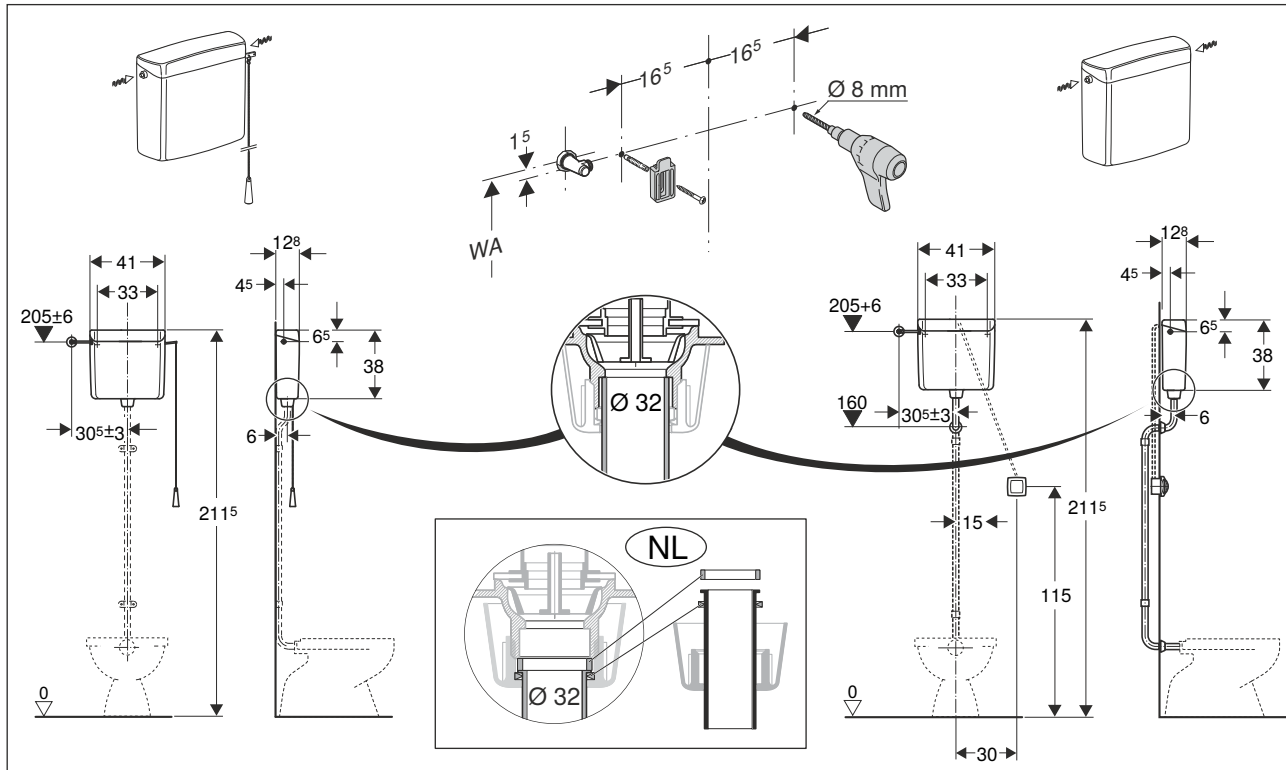

Installation

■ GEBERIT

D36305 © 01-2019

994.906.00.0 (02)

Installation

Geberit International AG
 Schachenstrasse 77
 CH-8645 Jona
 www.geberit.com
 documentation@geberit.com

D36305 © 01-2019