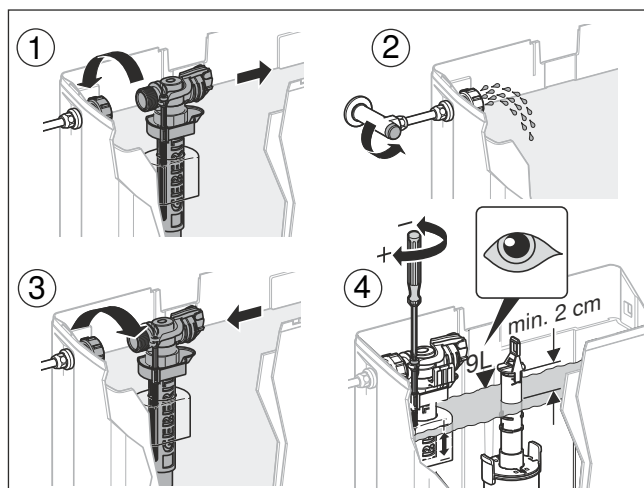

Installation

■ GEBERIT

D36305 © 01-2019

994.906.00.0 (02)

Installation

Geberit International AG
 Schachenstrasse 77
 CH-8645 Jona
 www.geberit.com
 documentation@geberit.com

D36305 © 01-2019