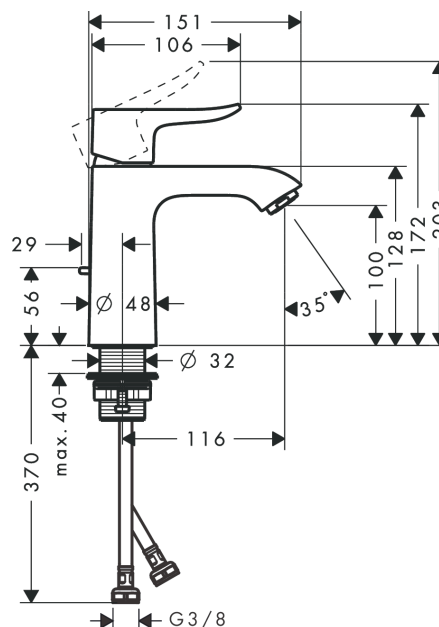

Metris

Смеситель для раковины 110, однорычажный, со сливным гарнитуром

Поверхности : хром Артикулный номер: 31080000

Описание

Характеристики

- состоит из: однорычажный смеситель для раковины, слив/перелив
- ComfortZone 110
- выступ 116 мм
- обычная струя
- расход воды при 3 барах: 5 л/мин
- керамический узел смешивания
- регулируемое ограничение температуры
- подходит для проточных водонагревателей
- донный клапан, 1¼"
- материал сливного набора: металл
- вид соединения: соединительные шланги G 3/8

Технология

Продукт

Чертеж

График расхода воды