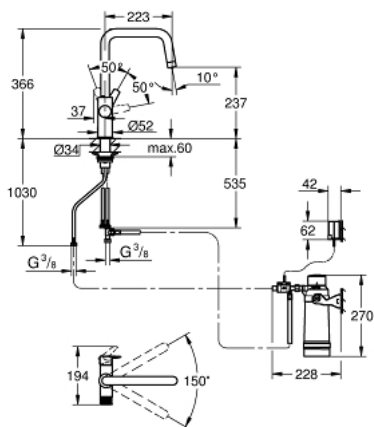

30 559 000 GROHE BLUE PURE VIA СТАРТОВЫЙ КОМПЛЕКТ С ФИЛЬТРОМ S-SIZE

ОПИСАНИЕ ПРОДУКТА

- Colour: хром
- в комплект входят:
- GROHE Blue Смеситель однорычажный для мойки с функцией очистки водопроводной воды
- монтаж на одно отверстие
- U-образный излив
- отдельная ручьятка для фильтрованной воды
- GROHE SilkMove керамический картридж 28 мм
- поворотный трубкообразный излив
- диапазон поворота 150°
- отдельные водотоки для питьевой и водопроводной воды
- гибкая подводка
- GROHE Blue головка для фильтра
- GROHE Blue фильтр для превосходного вкуса и умягчения воды, размер S
- Ресурс 600 л при жесткости воды 20° dKH
- Счетчик измерения ресурса фильтра, 2 батарейки AA в комплекте

30 559 000 GROHE BLUE PURE VIA СТАРТОВЫЙ КОМПЛЕКТ С ФИЛЬТРОМ S-SIZE

ЗАПАСНЫЕ ЧАСТИ , июля 2021 – now

- 1: Рычаг (Spare part-nr. 48531000)
 - 2: Крепежное кольцо (Spare part-nr. 07419000)
 - 3: Картридж (Spare part-nr. 46963000)
 - 4: null (Spare part-nr. 48620000)
 - 5: Регулятор расхода (Spare part-nr. 48343000)
 - 6: Schaftbefestigung (Spare part-nr. 48384000)
 - 7: Стабилизирующая плашка (Spare part-nr. 05334000)
 - 8: Комплект фильтра S-size с головкой и счётчиком воды (Spare part-nr. 40438001)
 - 8.1: Головка фильтра (Spare part-nr. 64508001)
 - 8.2: Фильтр S-Size (Spare part-nr. 40404001)
 - 9: Стекланный графин с крышкой (Spare part-nr. 40405001)*
 - 10: Набор стаканов для воды (6 штук) (Spare part-nr. 40437000)*
 - 11: Reverse osmosis filter starter set (Spare part-nr. 40877000)*
 - 12: Reverse osmosis with mineralisation filter starter set (Spare part-nr. 40878000)*
 - 13: Комплект фильтра магний + цинк с головкой и счётчиком воды (Spare part-nr. 40875000)*
 - 14: Комплект фильтра UltraSafe с головкой и счётчиком воды (Spare part-nr. 40876000)*
 - 15: Activated carbon filter starter set (Spare part-nr. 41136000)*
- * Optional accessories

No exploded view is available for this spare part list.