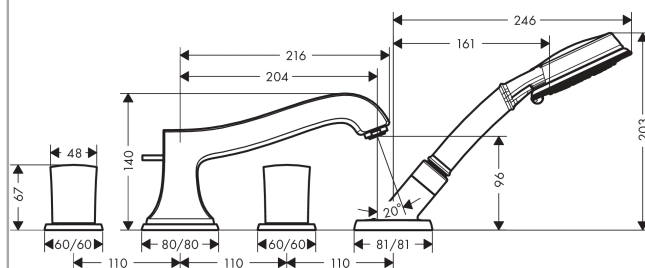

Metropol Classic

Смеситель на край ванны, на 4 отверстия

Поверхности : хром / под золото Артикулный номер: 31315090

Описание

Характеристики

- состоит из: смеситель на край ванны, на 4 отверстия, ручной душ, держатель для душа
- выступ 204 мм
- вид соединения: скрытая часть
- расход воды при 3 барах: 22 л/мин
- керамический узел смешивания
- с переключателем вакуумного типа
- клапан обратного тока воды

Технология

Продукт

Чертеж

График расхода воды