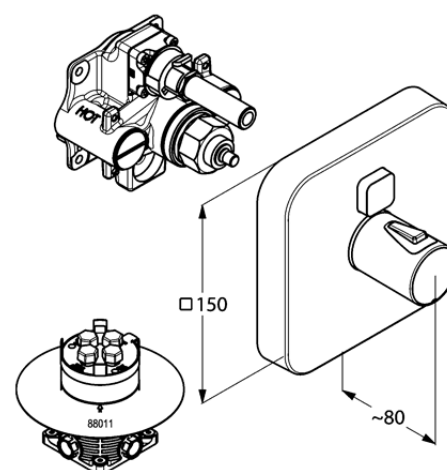

Изделие: **KLUDI PUSH**  
встраиваемый смеситель для душа  
с термостатом

Номер артикула: **38 801 05 38**

Поверхность: **хром**

Описание изделия:

внешняя монтажная часть  
для KLUDI FLEXX.BOXH 88 011  
кнопка управления для одного источника  
воды  
термостатический элемент  
с ограничителем температуры воды при 38°C

Фото продукта

Размеры

График расхода воды