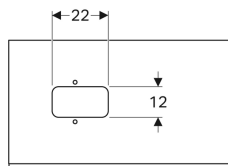

Характеристики

- Подвесной
- С выдвижным ящиком
- Ручка для открывания
- Выдвижной ящик с самовтягивающимся механизмом
- Фронтальная часть из стекла

- Возможно оснащение ножками
- Защитная крышка из стекла
- Рама выдвижного ящика металлическая
- Поставляется в собранном состоянии

Технические характеристики

Материал | Влагостойкое трехслойная ДСП

Объем поставки

- Крепеж

Арт. №	Цвет / поверхность	B	B1	Ширина раковина	H	T	Вырез под сифон
500.558.JI.1	Выдвижные ящики: бежевый / глянцевое стекло Корпус: светлый дуб / меламин, структура дерева	73.4 см	68.4 см	56 см	54.3 см	50.4 см	Левая или правая
500.560.JI.1	Выдвижные ящики: бежевый / глянцевое стекло Корпус: светлый дуб / меламин, структура дерева	88.4 см	83.4 см	56 см	54.3 см	50.4 см	Левая или правая
500.561.JI.1	Выдвижные ящики: бежевый / глянцевое стекло Корпус: светлый дуб / меламин, структура дерева	118.4 см	113.4 см	56 см	54.3 см	50.4 см	Левая или правая
500.558.JJ.1	Выдвижные ящики: черный / глянцевое стекло Корпус: темный дуб / меламин, структура дерева	73.4 см	68.4 см	56 см	54.3 см	50.4 см	Левая или правая
500.560.JJ.1	Выдвижные ящики: черный / глянцевое стекло Корпус: темный дуб / меламин, структура дерева	88.4 см	83.4 см	56 см	54.3 см	50.4 см	Левая или правая
500.561.JJ.1	Выдвижные ящики: черный / глянцевое стекло Корпус: темный дуб / меламин, структура дерева	118.4 см	113.4 см	56 см	54.3 см	50.4 см	Левая или правая

Принадлежности

- Комплект ножек Geberit Citterio
- Держатель для полотенец Geberit для мебели ванной комнаты, прямой угол
- Магнитный кронштейн Geberit
- Розеточный модуль Geberit
- Держатель для полотенец Geberit для мебели ванной комнаты, закругленный угол