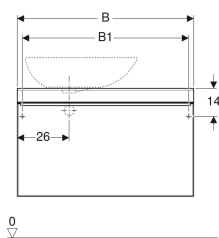

Характеристики

- Подвесной
- С выдвижным ящиком
- Ручка для открывания
- Выдвижной ящик с самовтягивающимся механизмом
- Фронтальная часть из стекла

- Возможно оснащение ножками
- Защитная крышка из стекла
- Рама выдвижного ящика металлическая
- Поставляется в собранном состоянии

Технические характеристики

Материал | Влагостойкое трехслойная ДСП

Объем поставки

- Крепеж

Арт. №	Цвет / поверхность	B	B1	Ширина раковина	H	T	Вырез под сифон
500.558.JI.1	Выдвижные ящики: бежевый / глянцевое стекло Корпус: светлый дуб / меламин, структура дерева	73.4 см	68.4 см	56 см	54.3 см	50.4 см	Левая или правая
500.560.JI.1	Выдвижные ящики: бежевый / глянцевое стекло Корпус: светлый дуб / меламин, структура дерева	88.4 см	83.4 см	56 см	54.3 см	50.4 см	Левая или правая
500.561.JI.1	Выдвижные ящики: бежевый / глянцевое стекло Корпус: светлый дуб / меламин, структура дерева	118.4 см	113.4 см	56 см	54.3 см	50.4 см	Левая или правая
500.558.JJ.1	Выдвижные ящики: черный / глянцевое стекло Корпус: темный дуб / меламин, структура дерева	73.4 см	68.4 см	56 см	54.3 см	50.4 см	Левая или правая
500.560.JJ.1	Выдвижные ящики: черный / глянцевое стекло Корпус: темный дуб / меламин, структура дерева	88.4 см	83.4 см	56 см	54.3 см	50.4 см	Левая или правая
500.561.JJ.1	Выдвижные ящики: черный / глянцевое стекло Корпус: темный дуб / меламин, структура дерева	118.4 см	113.4 см	56 см	54.3 см	50.4 см	Левая или правая

Принадлежности

- Комплект ножек Geberit Citterio
- Держатель для полотенец Geberit для мебели ванной комнаты, прямой угол
- Магнитный кронштейн Geberit
- Розеточный модуль Geberit
- Держатель для полотенец Geberit для мебели ванной комнаты, закругленный угол