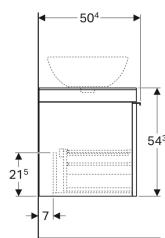

Характеристики

- Подвесной
- С выдвижным ящиком
- Ручка для открывания
- Выдвижной ящик с самовтягивающимся механизмом
- Фронтальная часть из стекла

- Возможно оснащение ножками
- Защитная крышка из стекла
- Рама выдвижного ящика металлическая
- Поставляется в собранном состоянии

Технические характеристики

Материал | Влагостойкое трехслойная ДСП

Объем поставки

- Крепеж

Арт. №	Цвет / поверхность	B	B1	Ширина раковина	H	T	Вырез под сифон
500.558.JI.1	Выдвижные ящики: бежевый / глянцевое стекло Корпус: светлый дуб / меламин, структура дерева	73.4 см	68.4 см	56 см	54.3 см	50.4 см	Левая или правая
500.560.JI.1	Выдвижные ящики: бежевый / глянцевое стекло Корпус: светлый дуб / меламин, структура дерева	88.4 см	83.4 см	56 см	54.3 см	50.4 см	Левая или правая
500.561.JI.1	Выдвижные ящики: бежевый / глянцевое стекло Корпус: светлый дуб / меламин, структура дерева	118.4 см	113.4 см	56 см	54.3 см	50.4 см	Левая или правая
500.558.JJ.1	Выдвижные ящики: черный / глянцевое стекло Корпус: темный дуб / меламин, структура дерева	73.4 см	68.4 см	56 см	54.3 см	50.4 см	Левая или правая
500.560.JJ.1	Выдвижные ящики: черный / глянцевое стекло Корпус: темный дуб / меламин, структура дерева	88.4 см	83.4 см	56 см	54.3 см	50.4 см	Левая или правая
500.561.JJ.1	Выдвижные ящики: черный / глянцевое стекло Корпус: темный дуб / меламин, структура дерева	118.4 см	113.4 см	56 см	54.3 см	50.4 см	Левая или правая

Принадлежности

- Комплект ножек Geberit Citterio
- Держатель для полотенец Geberit для мебели ванной комнаты, прямой угол
- Магнитный кронштейн Geberit
- Розеточный модуль Geberit
- Держатель для полотенец Geberit для мебели ванной комнаты, закругленный угол