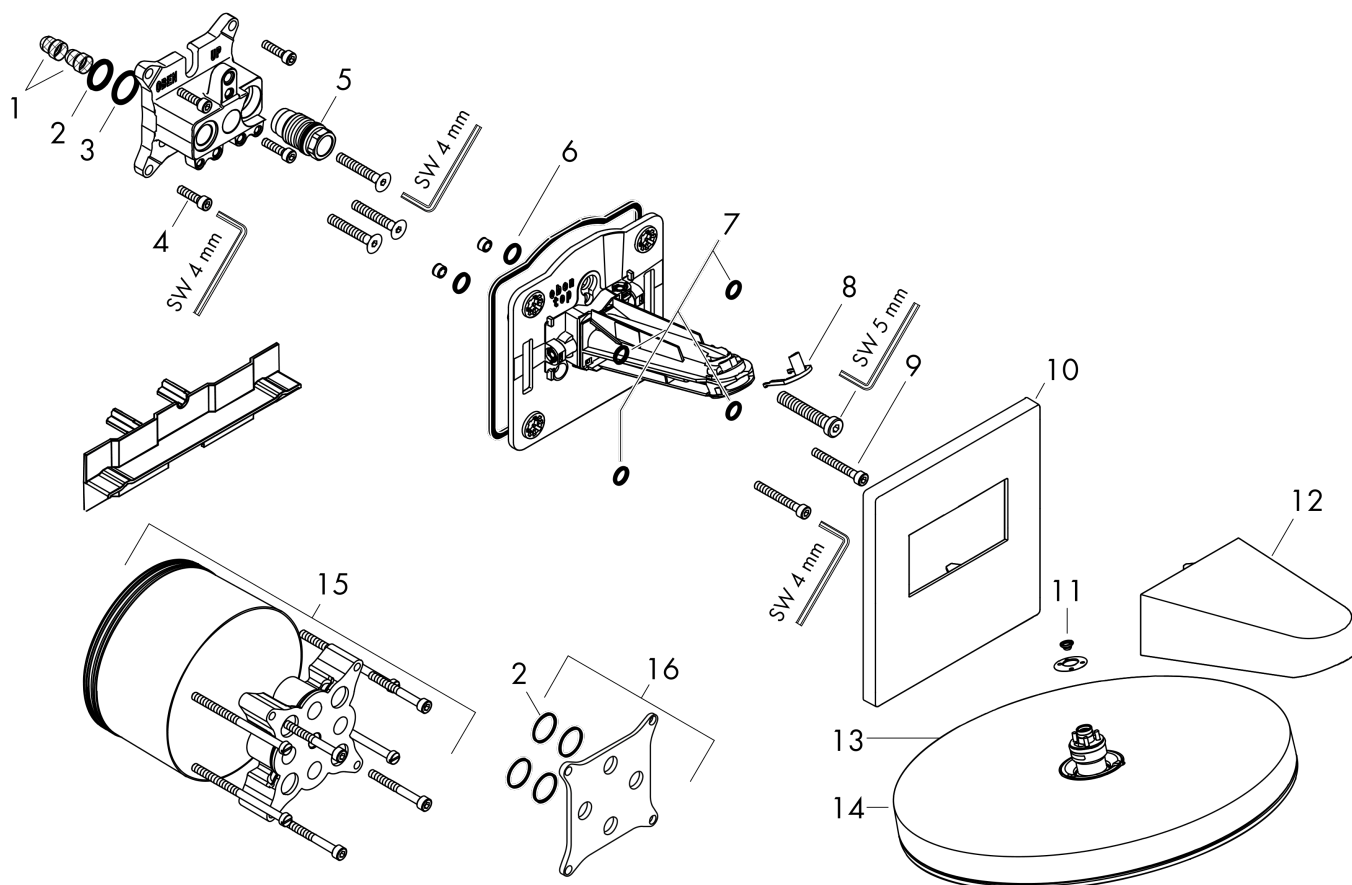

Pulsify S**Верхний душ 260 2jet с настенным креплением****: матовый белый** Артикульный номер: **24150700****Описание****Характеристики**

- состоит из: верхний душ, настенный вывод
- размер душевого диска: 260 мм
- тип струи: PowderRain, Intense PowderRain
- Fast Drain система быстрого слива остаточной воды после выключения душа
- шарнирное соединение: регулируемый угол верхнего душа
- материал душевого диска: пластик
- поверхность душевого диска: графит
- максимальный расход воды при 3 барах: 11,3 л/мин
- расход воды PowderRain (при 3 барах): 11,3 л/мин
- расход воды в режиме Intense PowderRain (при 3 барах): 7,2 л/мин
- минимальный расход для корректной работы: 6,3 л/мин
- минимальное давление: 1,4бар
- съемный верхний душ для очистки
- монтаж: стена, скрытый монтаж с помощью iBox Universal
- вид соединения: скрытая часть
- подходит для проточных водонагревателей
- не входит в комплект: скрытая часть

Технология**Награды за дизайн**

reddot winner 2021

Продукт**Чертеж**

Pulsify S

Верхний душ 260 2jet с настенным креплением

: матовый белый Артикульный номер: 24150700

График расхода воды

Расход измерен практически с помощью соответствующей арматуры (термостат/смеситель/скрытый клапан).

Pulsify S

Верхний душ 260 2jet с настенным креплением

: матовый белый Артикульный номер: 24150700

Покомпонентное изображение

Год выпуска: >01/23

Pulsify S**Верхний душ 260 2jet с настенным креплением**: матовый белый Артикульный номер: **24150700****Перечень запасных частей**

Год выпуска: >01/23

Позиция	Описание	Артикульный номер	PC	PU
1	filter	98513000	-	1
2	O-ring 16x2	98133000	-	1
3	O-ring 18x2	98181000	-	1
4	set of screws	96525000	-	1
5	O-ring 17x2	98199000	-	1
6	O-ring 10x2	98170000	-	1
7	O-ring 9x2	98119000	-	1
8	cramp	94521000	-	1
9	hexagon socket screw M5x40	97673000	-	1
10	escutcheon	94465700	-	1
11	filter	94467000	-	1
12	cover	94464700	-	1
13	O-ring 6x2	98458000	-	1
14	head shower	94520700	-	1
15	extension 25 mm	13595000	-	1
16	compensation set 1°	95521000	-	1