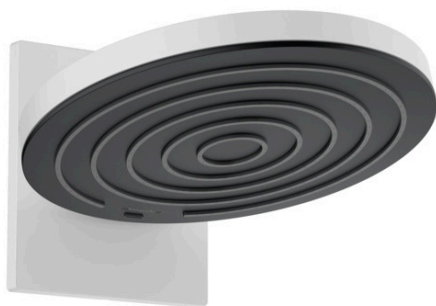

Pulsify S**Верхний душ 260 2jet с настенным креплением****: матовый белый** Артикульный номер: **24150700****Описание****Характеристики**

- состоит из: верхний душ, настенный вывод
- размер душевого диска: 260 мм
- тип струи: PowderRain, Intense PowderRain
- Fast Drain система быстрого слива остаточной воды после выключения душа
- шарнирное соединение: регулируемый угол верхнего душа
- материал душевого диска: пластик
- поверхность душевого диска: графит
- максимальный расход воды при 3 барах: 11,3 л/мин
- расход воды PowderRain (при 3 барах): 11,3 л/мин
- расход воды в режиме Intense PowderRain (при 3 барах): 7,2 л/мин
- минимальный расход для корректной работы: 6,3 л/мин
- минимальное давление: 1,4бар
- съемный верхний душ для очистки
- монтаж: стена, скрытый монтаж с помощью iBox Universal
- вид соединения: скрытая часть
- подходит для проточных водонагревателей
- не входит в комплект: скрытая часть

Технология**Награды за дизайн**

reddot winner 2021

Продукт**Чертеж**

Pulsify S

Верхний душ 260 2jet с настенным креплением

: матовый белый Артикульный номер: 24150700

График расхода воды

Расход измерен практически с помощью соответствующей арматуры (термостат/смеситель/скрытый клапан).

Pulsify S

Верхний душ 260 2jet с настенным креплением

: матовый белый Артикульный номер: 24150700

Покомпонентное изображение

Год выпуска: >01/23

Pulsify S**Верхний душ 260 2jet с настенным креплением**: матовый белый Артикульный номер: **24150700****Перечень запасных частей**