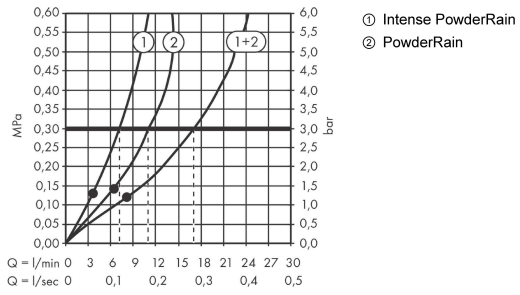

Pulsify S**Верхний душ 260 2jet с настенным креплением****: матовый белый** Артикульный номер: **24150700****Описание****Характеристики**

- состоит из: верхний душ, настенный вывод
- размер душевого диска: 260 мм
- тип струи: PowderRain, Intense PowderRain
- Fast Drain система быстрого слива остаточной воды после выключения душа
- шарнирное соединение: регулируемый угол верхнего душа
- материал душевого диска: пластик
- поверхность душевого диска: графит
- максимальный расход воды при 3 барах: 11,3 л/мин
- расход воды PowderRain (при 3 барах): 11,3 л/мин
- расход воды в режиме Intense PowderRain (при 3 барах): 7,2 л/мин
- минимальный расход для корректной работы: 6,3 л/мин
- минимальное давление: 1,4бар
- съемный верхний душ для очистки
- монтаж: стена, скрытый монтаж с помощью iBox Universal
- вид соединения: скрытая часть
- подходит для проточных водонагревателей
- не входит в комплект: скрытая часть

Технология**Награды за дизайн**

reddot winner 2021

Продукт**Чертеж**

Pulsify S

Верхний душ 260 2jet с настенным креплением

: матовый белый Артикульный номер: 24150700

График расхода воды

Расход измерен практически с помощью соответствующей арматуры (термостат/смеситель/скрытый клапан).