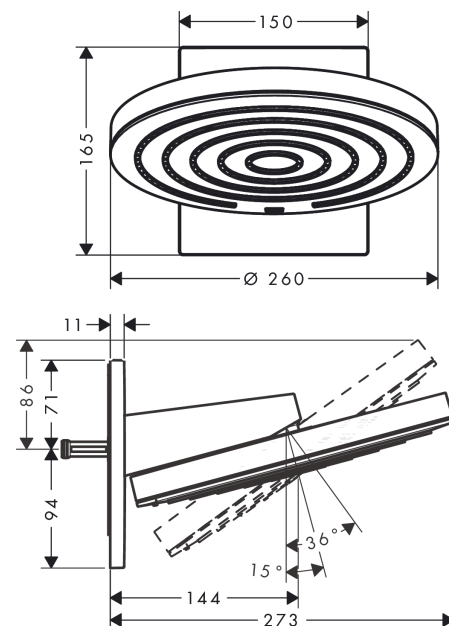

Pulsify S**Верхний душ 260 2jet с настенным креплением****: матовый белый** Артикульный номер: **24150700****Описание****Характеристики**

- состоит из: верхний душ, настенный вывод
- размер душевого диска: 260 мм
- тип струи: PowderRain, Intense PowderRain
- Fast Drain система быстрого слива остаточной воды после выключения душа
- шарнирное соединение: регулируемый угол верхнего душа
- материал душевого диска: пластик
- поверхность душевого диска: графит
- максимальный расход воды при 3 барах: 11,3 л/мин
- расход воды PowderRain (при 3 барах): 11,3 л/мин
- расход воды в режиме Intense PowderRain (при 3 барах): 7,2 л/мин
- минимальный расход для корректной работы: 6,3 л/мин
- минимальное давление: 1,4бар
- съемный верхний душ для очистки
- монтаж: стена, скрытый монтаж с помощью iBox Universal
- вид соединения: скрытая часть
- подходит для проточных водонагревателей
- не входит в комплект: скрытая часть

Технология**Награды за дизайн**

reddot winner 2021

Продукт**Чертеж**

Pulsify S

Верхний душ 260 2jet с настенным креплением

: матовый белый Артикульный номер: 24150700

График расхода воды

Расход измерен практически с помощью соответствующей арматуры (термостат/смеситель/скрытый клапан).

Pulsify S

Верхний душ 260 2jet с настенным креплением

: матовый белый Артикульный номер: 24150700

Покомпонентное изображение

Год выпуска: >01/23

Pulsify S**Верхний душ 260 2jet с настенным креплением**: матовый белый Артикульный номер: **24150700****Перечень запасных частей**

Год выпуска: >01/23

Позиция	Описание	Артикульный номер	PC	PU
1	filter	98513000	-	1
2	O-ring 16x2	98133000	-	1
3	O-ring 18x2	98181000	-	1
4	set of screws	96525000	-	1
5	O-ring 17x2	98199000	-	1
6	O-ring 10x2	98170000	-	1
7	O-ring 9x2	98119000	-	1
8	cramp	94521000	-	1
9	hexagon socket screw M5x40	97673000	-	1
10	escutcheon	94465700	-	1
11	filter	94467000	-	1
12	cover	94464700	-	1
13	O-ring 6x2	98458000	-	1
14	head shower	94520700	-	1
15	extension 25 mm	13595000	-	1
16	compensation set 1°	95521000	-	1