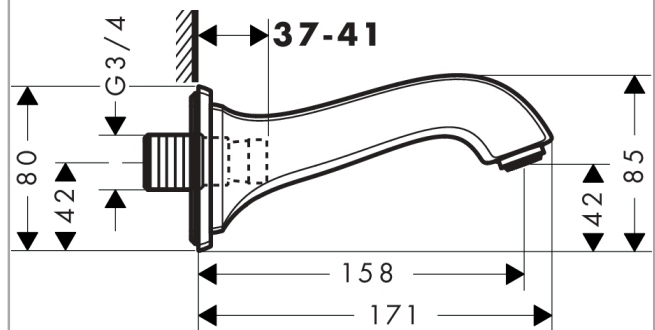

Metropol Classic

Излив на ванну

Поверхности : хром / под золото

Артикульный номер: 13425090

Описание

Характеристики

- выступ 158 мм
- настенный монтаж
- расход воды: 25 л/мин
- тип струи: обычная струя

Технология

Продукт

Чертеж