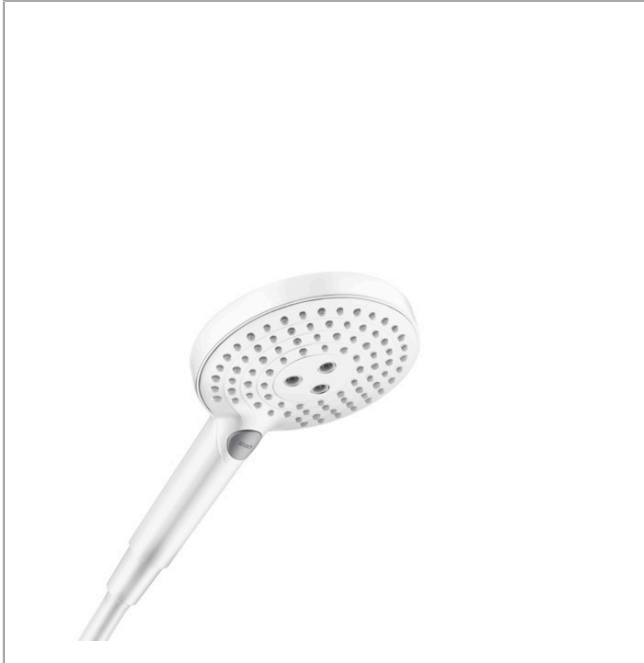

Raindance Select S

Ручной душ 120 3jet PowderRain

: матовый белый Артикулный номер: 26014700

Описание

Характеристики

- размер душевого диска: 125 мм
- тип струи: Rain, Whirl, PowderRain
- удобное переключение типов струи с помощью кнопки Select
- максимальный расход воды при 3 барах: 11 л/мин
- промывающийся грязеулавливающий фильтр
- соединительная резьба G 1/2
- подходит для проточных водонагревателей

Технология

Продукт

Чертеж

График расхода воды

Расход измерен практически с помощью соответствующей арматуры (термостат/смеситель/скрытый клапан).

Raindance Select S
Ручной душ 120 3jet PowderRain
: матовый белый Артикульный номер: 26014700

Покомпонентное изображение

Год выпуска: >10/20

Raindance Select S
Ручной душ 120 3jet PowderRain
: матовый белый Артикульный номер: **26014700**

Перечень запасных частей

Год выпуска: >10/20

Позиция	Описание	Артикульный номер	PC	PU
1	pivoting connection	93089000	-	1
2	filter	92672000	-	1
3	seal	98058000	-	1