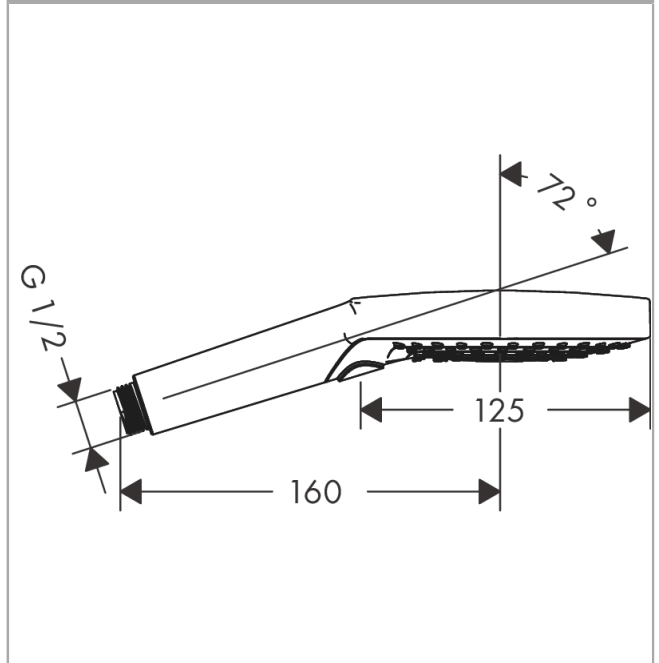

Raindance Select S

Ручной душ 120 3jet PowderRain

: матовый белый Артикулный номер: 26014700

Описание

Характеристики

- размер душевого диска: 125 мм
- тип струи: Rain, Whirl, PowderRain
- удобное переключение типов струи с помощью кнопки Select
- максимальный расход воды при 3 барах: 11 л/мин
- промывающийся грязеулавливающий фильтр
- соединительная резьба G 1/2
- подходит для проточных водонагревателей

Технология

Продукт

Чертеж

График расхода воды

Расход измерен практически с помощью соответствующей арматуры (термостат/смеситель/скрытый клапан).

Raindance Select S
Ручной душ 120 3jet PowderRain
: матовый белый Артикульный номер: 26014700