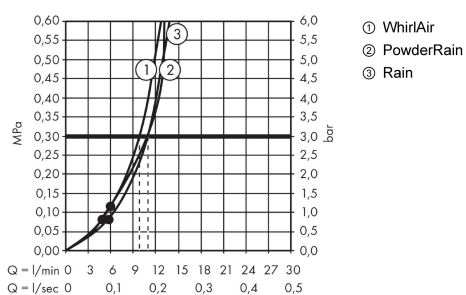

Технология

Продукт

Чертеж

График расхода воды

Расход измерен практически с помощью соответствующей арматуры (термостат/смеситель/скрытый клапан).

Raindance Select S
Ручной душ 120 3jet PowderRain
: матовый белый Артикульный номер: 26014700