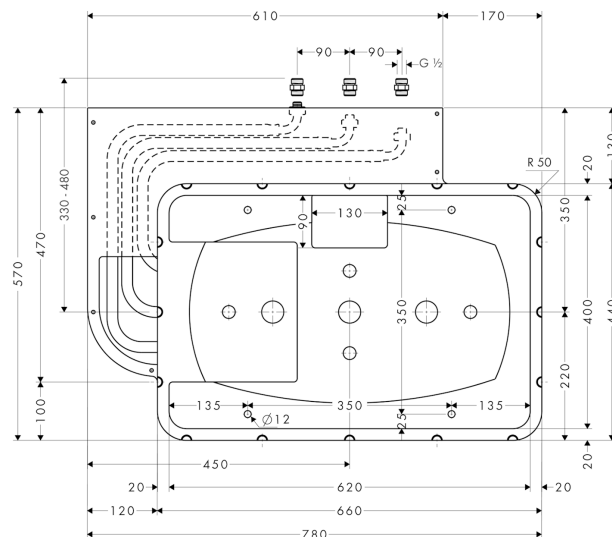

Raindance Rainmaker

Скрытая часть верхнего душа 680/460 3jet

Поверхности : п.а. Артикульный номер: 28414180

Описание

Продукт

Чертеж