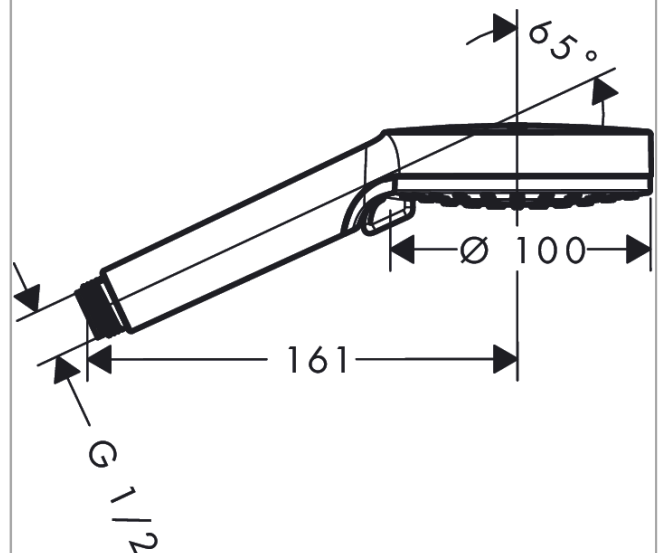

Vernis Blend

Ручной душ 100 Vario

: хром Артикулный номер: 26270000

Описание

Характеристики

- размер душевого диска: 100 мм
- тип струи: Rain, IntenseRain
- переключение типов струи с помощью вращающегося душевого диска
- максимальный расход воды при 3 барах: 15,2 л/мин
- промывающийся грязеулавливающий фильтр
- соединительная резьба G 1/2
- подходит для проточных водонагревателей

Технология

Продукт

Чертеж

График расхода воды

Расход измерен практически с помощью соответствующей арматуры (термостат/смеситель/скрытый клапан).

Vernis Blend
Ручной душ 100 Vario
: хром Артикульный номер: 26270000