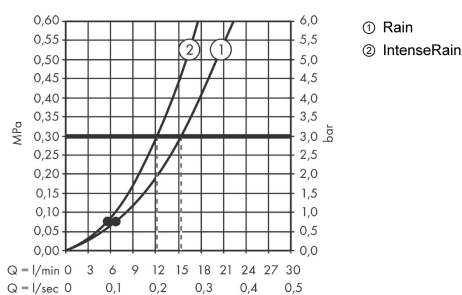

Vernis Blend

Ручной душ 100 Vario

: хром Артикулный номер: 26270000

Описание

Характеристики

- размер душевого диска: 100 мм
- тип струи: Rain, IntenseRain
- переключение типов струи с помощью вращающегося душевого диска
- максимальный расход воды при 3 барах: 15,2 л/мин
- промывающийся грязеулавливающий фильтр
- соединительная резьба G 1/2
- подходит для проточных водонагревателей

Технология

Продукт

Чертеж

График расхода воды

Расход измерен практически с помощью соответствующей арматуры (термостат/смеситель/скрытый клапан).

Vernis Blend
Ручной душ 100 Vario
: хром Артикульный номер: 26270000