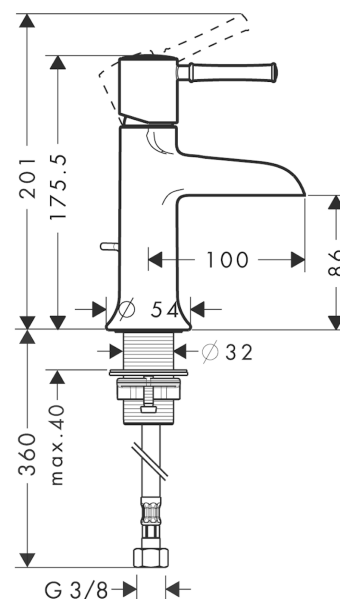

Talis Classic

Смеситель для раковины Natural, однорычажный, со шлангами, SoftPex, со сливным гарнитуром

Поверхности : хром Артикульный номер: 14127000

Описание

Характеристики

- ComfortZone 90
- выступ 100 мм
- ламинарная струя
- расход воды: 5 л/мин
- подходит для проточных водонагревателей
- донный клапан, 1¼"
- класс шума: I

Технология

Продукт

Чертеж

График расхода воды