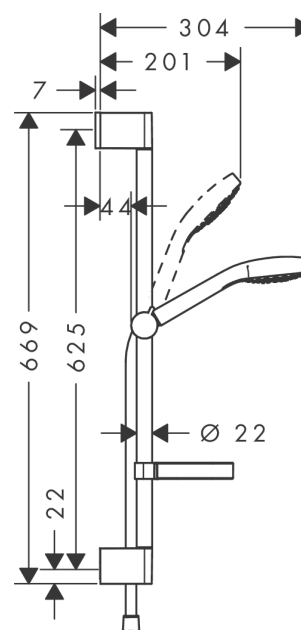

Croma Select S

Душевой набор Vario со штангой 65 см и мыльницей

Поверхности : **белый / хром** Артикульный номер: **26566400**

Описание

Характеристики

- состоит из: ручной душ, душевая штанга, шланг для душа, ползунок, мыльница
- размер душевого диска: 110 мм
- тип струи: Rain, Turbo Rain, IntenseRain
- удобное переключение типов струи с помощью кнопки Select
- со стороны душа упорный подшипник, предотвращающий перекручивание душевого шланга
- угол наклона может изменяться до 45°
- максимальный расход воды при 3 бар: 15 л/мин
- хромированные настенные крепления из пластика

Технология

Продукт

Чертеж

Croma Select S**Душевой набор Vario со штангой 65 см и мыльницей**Поверхности : **белый / хром** Артикульный номер: **26566400**

Пример монтажа