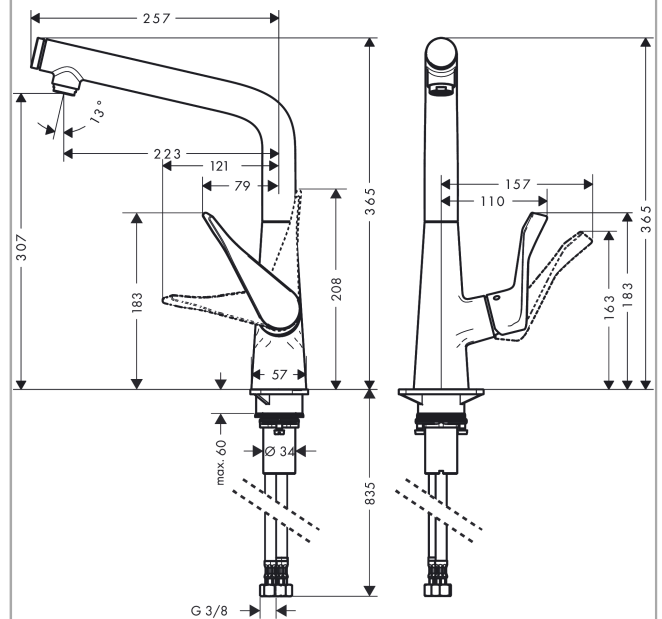

Metris Select M71

Кухонный смеситель однорычажный, 320, Eco, 1jet

: хром Артикул номер: 14785000

Описание

Характеристики

- ComfortZone 320
- L-образный излив
- угол поворота излива: регулировка на 3 уровня, на 110°, 150° или 360°
- ламинарная струя
- кнопка Select для комфортного включения/выключения воды
- максимальный расход воды при 3 барах: 5,7 л/мин
- керамический узел смешивания
- соединительные шланги G 3/8
- регулируемое ограничение температуры
- встроенный клапан обратного тока воды
- подходит для проточных водонагревателей
- расход ограничен 6 л/мин

Технология

Продукт

Чертеж