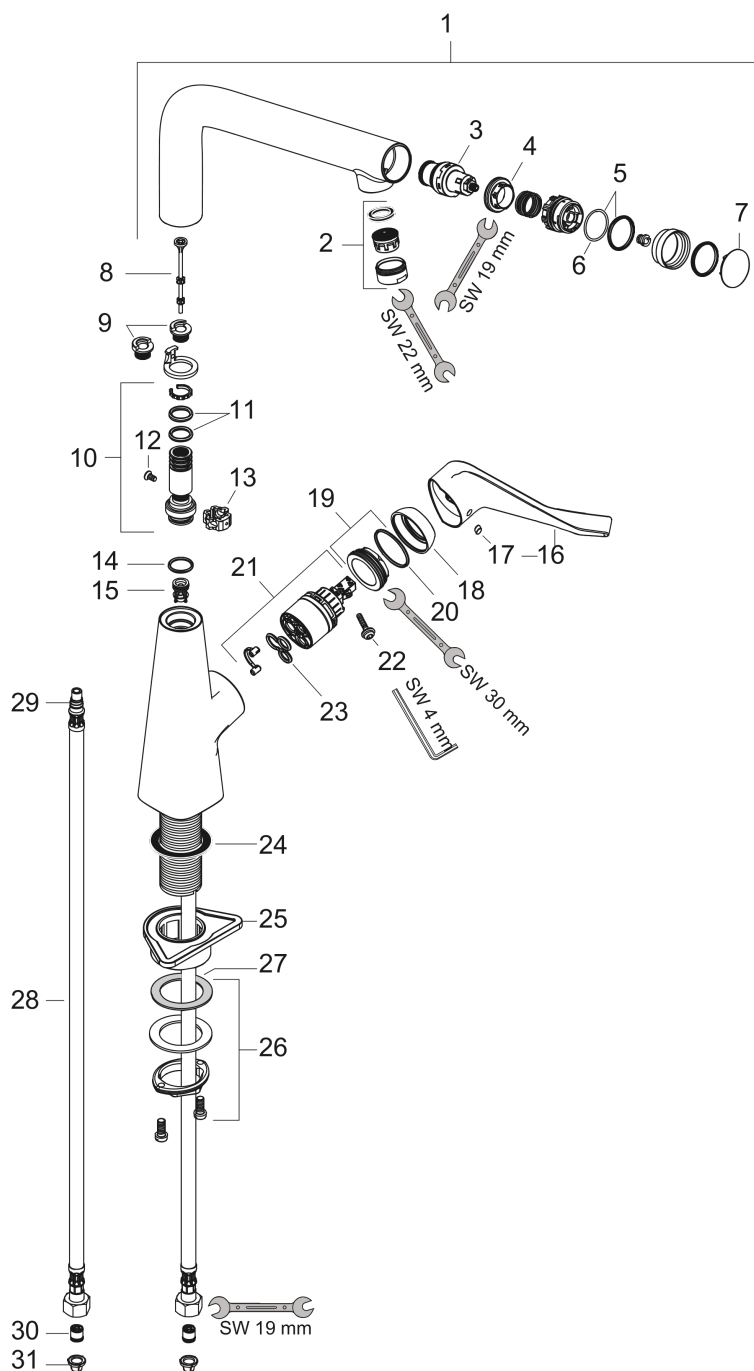

Технология

Продукт

Чертеж

Metris Select M71

Кухонный смеситель однорычажный, 320, Eco, 1jet

: хром Артикульный номер: 14785000

График расхода воды

Metris Select M71

Кухонный смеситель однорычажный, 320, Eco, 1jet

: хром Артикулный номер: 14785000

Покомпонентное изображение

Год выпуска: >10/19

Metris Select M71**Кухонный смеситель однорычажный, 320, Eco, 1jet**: хром Артикульный номер: **14785000****Перечень запасных частей**

Год выпуска: >10/19

Позиция	Описание	Артикульный номер	PC	PU
1	spout cpl.	92288000	-	1
2	aerator laminar M24x1 (5 l/min)	95987000	-	1
3	shut off unit	98462000	-	1
4	nut	98368000	-	1
5	sealing set	93115000	-	1
6	O-ring 23x1,5	92287000	-	1
7	cover	92289000	-	1
8	tappet	92505000	-	1
9	set of locating rings (110° / 150°)	98486000	-	1
10	sealing set	92646000	-	1
11	O-Ring 14x2,5	98189000	-	1
12	screw	97662000	-	1
13	axialring	97558000	-	1
14	O-ring 11x3	92481000	-	1
15	non return valve	95699000	-	1
16	handle	98455000	-	1
17	screw cover	96338000	-	1
18	flange	95498000	-	1
19	nut	97209000	-	1
20	O-Ring 32x2	98193000	-	1
21	cartridge, assy	95646001	-	1
22	locking screw for handle	95140000	-	1
23	seal	95008000	-	1
24	seal	92582000	-	1
25	support	97523000	-	1
26	fixing set (Ø 34)	95049000	-	1
27	lever collar	97548000	-	1
28	connection hose 900 mm M8x0,75 G3/8	95372000	-	1
29	O-ring 7x1,5	98422000	-	1
30	non return valve DW 10	96456000	-	1
31	filter packing	95291000	-	1
a	Grease	90920000	-	1