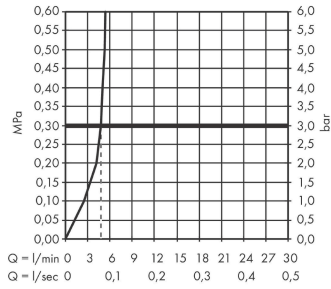

Технология

Продукт

Чертеж

Metris Select M71

Кухонный смеситель однорычажный, 320, Eco, 1jet

: хром Артикульный номер: 14785000

График расхода воды

Metris Select M71